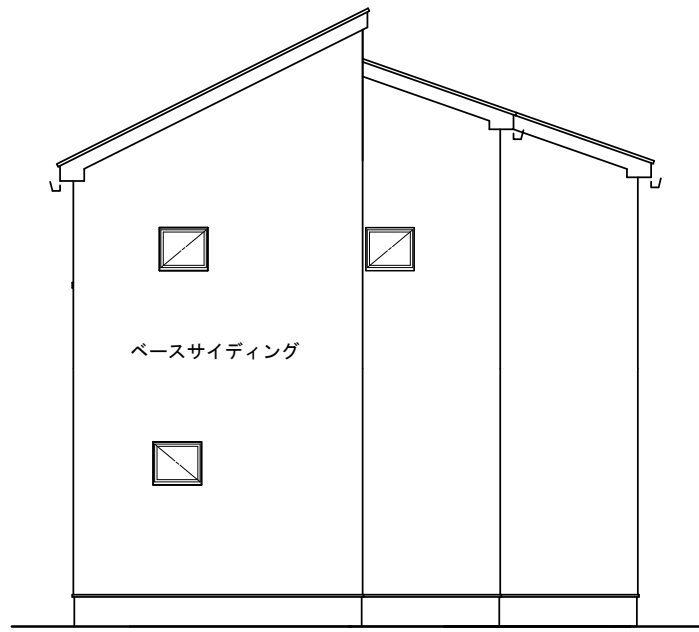

綾瀬寺尾北1丁目Ⅱ C号棟

担当:山田  
日付:2020/01/23

東側 立面図 S:1/100

南側 立面図 S:1/100

北側 立面図 S:1/100

西側 立面図 S:1/100

115703 綾瀬寺尾北1丁目II C号棟

株式会社 秀建