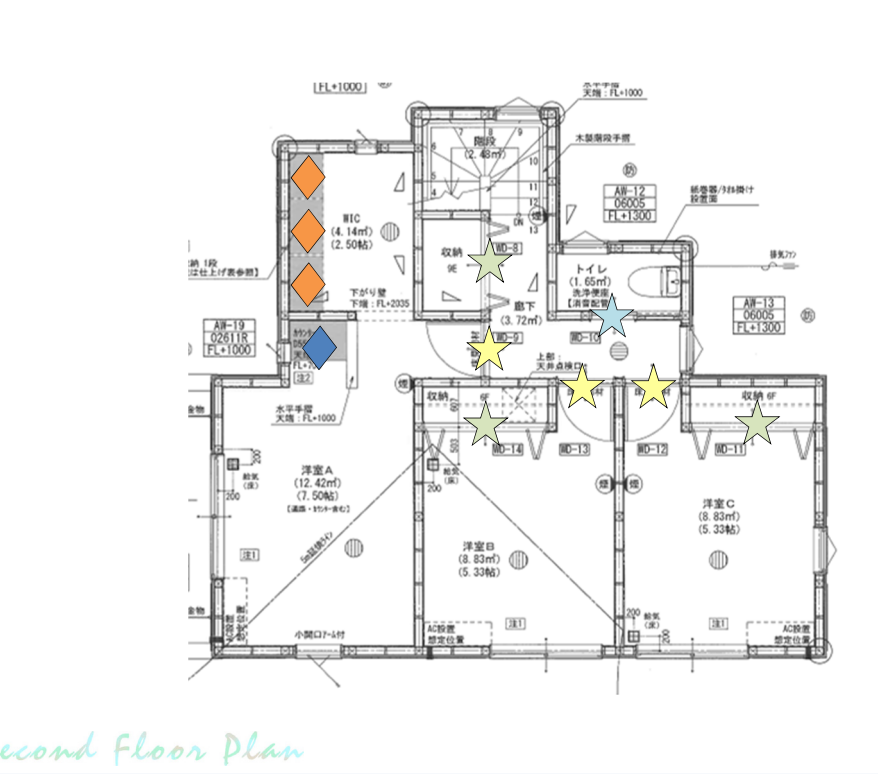

工事課	設計担当	ICチェック	ICチェック	IC担当

内装

■注意事項■

簡易図面の為、正確な内容は承認図面をご確認ください。
承認図面と異なる形状箇所は承認図面を優先致します。
カラーサンプルは印刷物の為、実物と異なる場合がございます。

床<LIXIL>ラシッサ D フロアアース

機能一覧

- Foot feel フットフィール 仕上げ
- 色むら・色退い 少ない
- キズに強い
- 染色・退色 にくい
- 耐干割れ
- お掃除かんたん
- ノンワックス
- 滑り止め
- ホルムアジド対応仕様
- 耐キズコート
- 抗菌
- 床暖房対応
- ホットカーペット OK
- 上履用

イメージ写真

チェスナットなど木目がハッキリとした環孔材を持つゴツゴツとした触感を表現。木目を際立たせる日本伝統の浮造(うづくり)技法により、強い立体感と素朴な味わいのある床材に仕上げました。

カラー

チェスナットF/DX

建具<LIXIL>ラシッサD パレット

デザイン
リビングドア:LGJデザイン
その他:LAAデザイン ※玄関収納W800セパレートタイプ

カラー

リビング(WD-7) グリーンペイント/DM	洗面脱衣(WD-5) 1階トイレ※収納含む(WD-2,3) 2階トイレ(WD-10) ホワイトオーク/DJ
玄関収納・SIC(WD-1) 収納(WD-6,8,11,14) ホール~パントリー・洋室A,B,C (WD-4,9,12,13) ナチュラルオーク/DK	

フラットドアストッパー<LIXIL>

イメージ写真

カラー

扉側:シャインニッケル
床側:シャインニッケル

窓枠材<LIXIL>ラシッサ

イメージ写真

カラー

プレシャスホワイト(木目なし)/Y

笠木(キッチン/階段/洋室A 水平手摺)<セブン工業>ゴム集成材

キッチン笠木 イメージ写真

カラー

チェスナット近似色

集成材の特徴
節や色にバラつきがあります。

建具デザイン ※各イメージ写真

カラーは建具詳細箇所をご確認下さい。
イメージ写真と実物は異なる場合がございます。各扉サイズは承認図面をご確認下さい。

玄関収納 イメージ写真	リビング	パントリー 洋室A,B,C	洗面脱衣・トイレ 明かり窓付 引き戸も同じデザイン	SIC・各収納 ※サイズは実際と異なります	1階トイレ下部収納 イメージ写真	洋室A カウンター<セブン工業>ゴム集成材 カラー チェスナット近似色 *集成材の特徴* 節や色にバラつきがあります。

階段材<LIXIL>ベーシックタイプ(スリッパ止め仕様)手すりラウンドタイプ

カラー

踏み板:チェスナット/DX
蹴込み板・側板:プレシャスホワイト/Y

手すり:クリエホワイト/W
金具:シャインニッケル

巾木材<LIXIL>ラシッサ

イメージ写真

カラー

プレシャスホワイト(木目なし)/Y

収納棚<藤山>フィットラック【TSセット】

カラー

棚・金具:ホワイト

収納棚<藤山>フィットラック【TPセット】

カラー

棚・金具:ホワイト

床下点検口 樹脂枠<Joto>

LD収納内床下点検口

アイボリー/IV

洗面脱衣床下点検口

アイボリー/IV

イメージ写真

天井点検口<Joto>高気密型天井点検口 オフホワイトのみ

イメージ写真