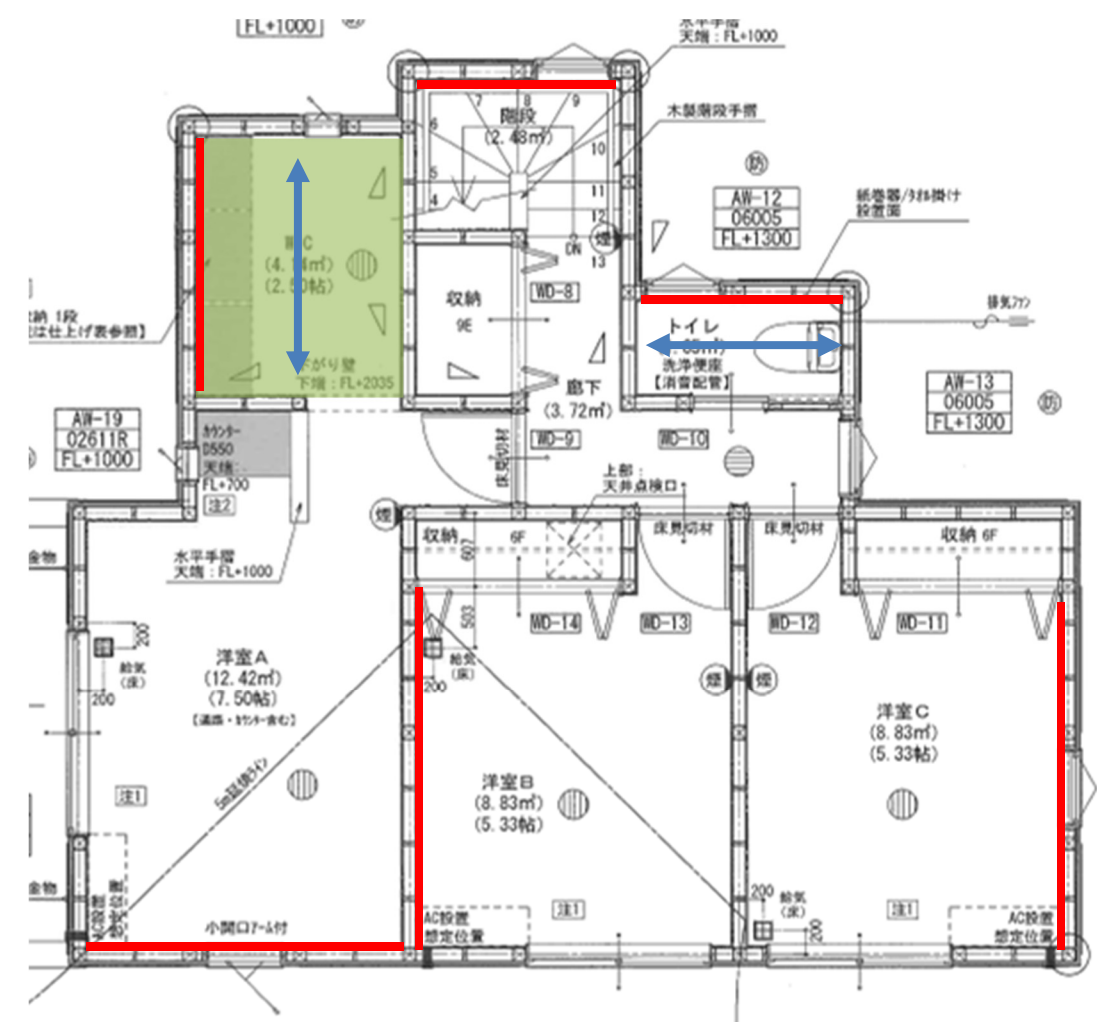

Second Floor Plan

クロス張り分け用の図面となります。
承認図面と異なる形状箇所は承認図面を優先致します。