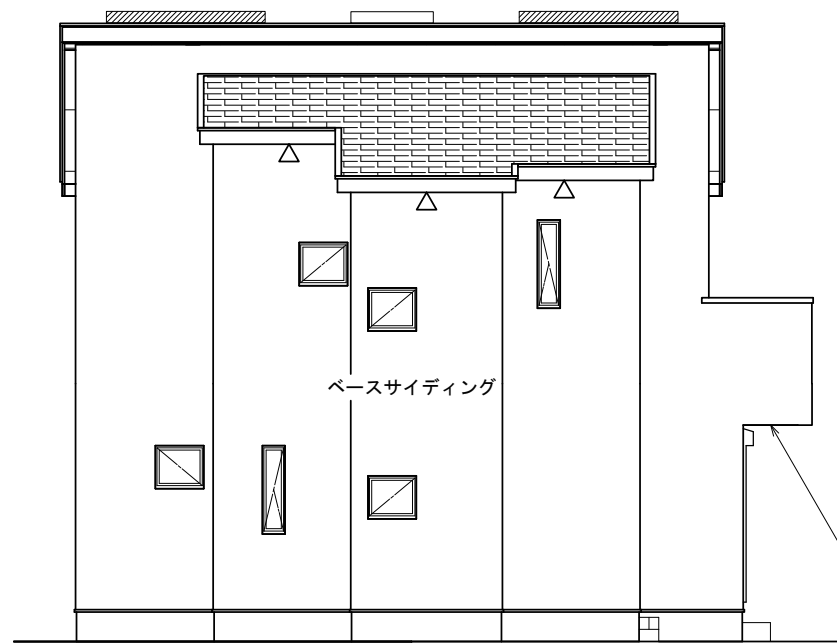

綾瀬寺尾北1丁目Ⅱ C号棟

担当:山田  
日付:2020/01/23

東側 立面図 S:1/100

南側 立面図 S:1/100

北側 立面図 S:1/100

西側 立面図 S:1/100

115703 綾瀬寺尾北1丁目II C号棟

株式会社 秀建