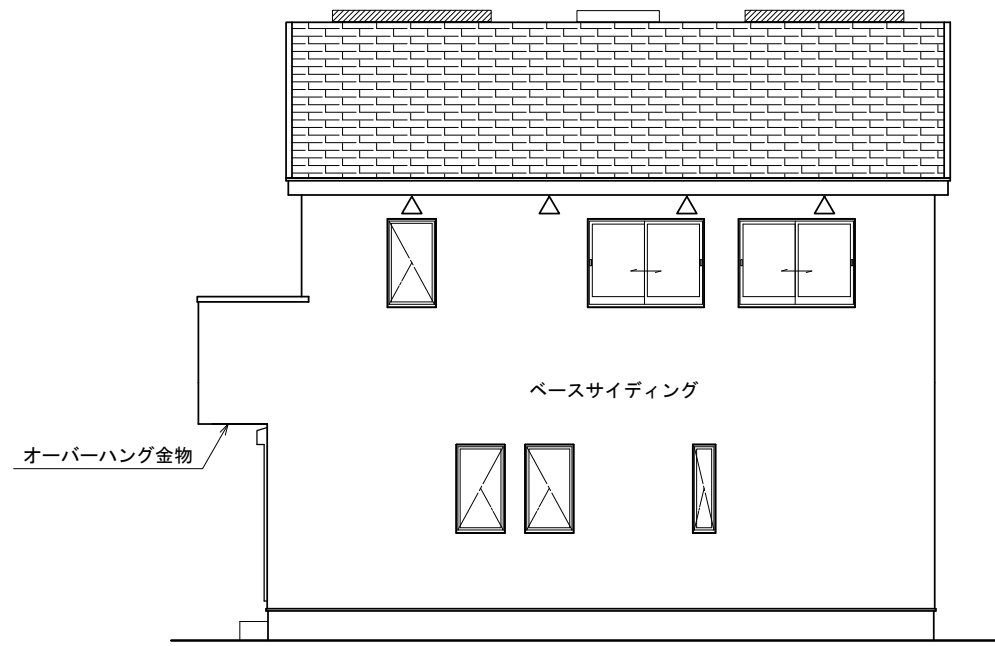

綾瀬寺尾北1丁目Ⅱ C号棟

担当:山田  
日付:2020/01/23

東側 立面図 S:1/100

南側 立面図 S:1/100

北側 立面図 S:1/100

西側 立面図 S:1/100

115703 綾瀬寺尾北1丁目II C号棟

株式会社 秀建