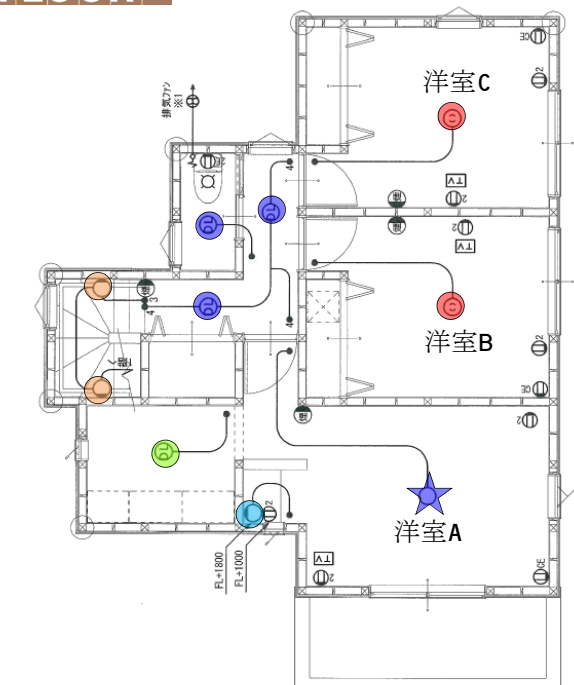

作成日 2020/01/23		工事課	設計担当	ICチェック	ICチェック	IC担当
変更日 2020/**/**	変更日 2020/**/**					
変更日 2020/**/**	変更日 2020/**/**					
変更日 2020/**/**	変更日 2020/**/**					

■注意事項■

簡易図面の為、正確な内容は承認図面をご確認ください。
承認図面と異なる形状箇所は承認図面を優先致します。
カラーサンプルは印刷物の為、実物と異なる場合がございます。

L品番: Panasonic/A品番: KOIZUMI

玄関ポーチ

LED内蔵
NEW 高気密SB

○LSEW4031LE1 (100V) 電球色 (2700K) Ra83
消費電力1.1W 入力電流0.12A

LED内蔵・電源ユニット内蔵
幅96・高322・出しろ97・重0.6kg
●アクリルカバー(乳白)
●プラスチック本体(プラチナメタリック)
●光源寿命40000時間(光束維持率70%)
40形電球1灯器具相当

防雨型
防湿型
防塵型
防虫型
防鳥型
防鼠型
防蛇型
防猫型
防犬型
防鳥型
防鼠型
防蛇型
防猫型
防犬型

ホール・SIC・廊下
キッチン手元灯・キッチン横
パントリー・2階トイレ

LED内蔵
NEW 高気密SB

○LSEB9501LE1 (100V) 電球色 (3500K) Ra83
埋込高80

LED内蔵・電源ユニット内蔵
埋込穴φ100・埋込高80
●アルミダイオード(ホワイトつや消し)
●光源寿命40000時間(光束維持率70%)

60形電球1灯器具相当 / 55度までの傾斜天井に
取得可能 / 適合リニューアブルプレート LGK02000・
LGK02001・LGK02004・LGK02005

●調光操作不可
●配光については斜天井対応になっていません。
●施工時、埋込高さは80mm必要となります。
●直下近接限度10cm
固有エネルギー消費効率105.5 lm/W (475 lm・4.5W)

玄関

FreePa LED内蔵
高気密SB

ヘア点灯型 ON/OFF型

○LSEBC5052LE1 (100V) 電球色 (3500K) Ra83
埋込高100

LED内蔵・電源ユニット内蔵
埋込穴φ100・埋込高100
●アルミダイオード(ホワイトつや消し)
●光源寿命40000時間(光束維持率70%)

NaPOm・明るさセンサー付 / 壁スイッチ切替(センサ
→連続点灯) / 点灯照度・点灯保持時間調整機
能付 / 対象負荷: 指定のLEDダウンライト4灯+同じ
センサ器具1灯まで / 60形電球1灯器具相当 / 適
合リニューアブルプレート LGK02000・LGK02001・
LGK02004・LGK02005

●調光操作不可
●施工時、埋込高さは100mm必要となります。
●直下近接限度10cm
固有エネルギー消費効率106.1 lm/W (775 lm・7.3W)

キッチン・WIC

LED内蔵
NEW 高気密SB

○LSEB9504LE1 (100V) 電球色 (3500K) Ra83
埋込高80

LED内蔵・電源ユニット内蔵
埋込穴φ100・埋込高80
●アルミダイオード(ホワイトつや消し)
●光源寿命40000時間(光束維持率70%)

100形電球1灯器具相当 / 55度までの傾斜天井に
取得可能 / 適合リニューアブルプレート LGK02000・
LGK02001・LGK02004・LGK02005

●調光操作不可
●配光については斜天井対応になっていません。
●施工時、埋込高さは80mm必要となります。
●直下近接限度10cm
固有エネルギー消費効率106.1 lm/W (775 lm・7.3W)

階段