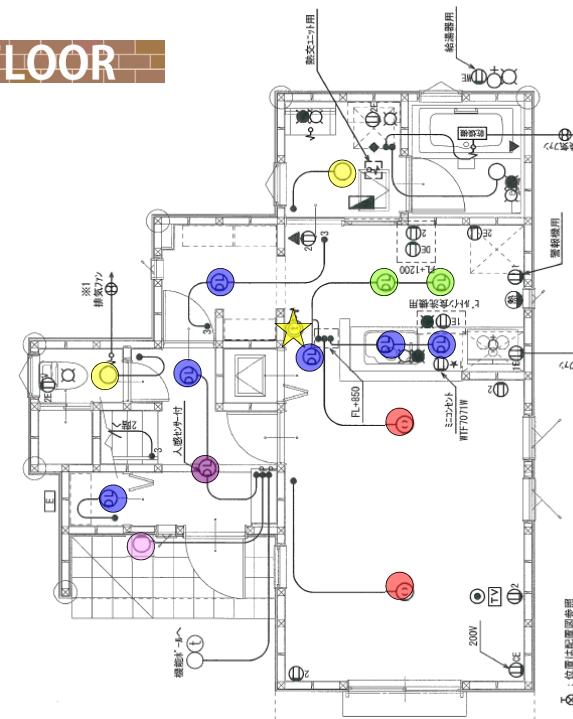

作成日 2020/01/23		工事課	設計担当	ICチェック	ICチェック	IC担当
変更日 2020/**/**	変更日 2020/**/**					
変更日 2020/**/**	変更日 2020/**/**					
変更日 2020/**/**	変更日 2020/**/**					

■注意事項■

簡易図面の為、正確な内容は承認図面をご確認ください。
承認図面と異なる形状箇所は承認図面を優先致します。
カラーサンプルは印刷物の為、実物と異なる場合がございます。

L品番: Panasonic/A品番: KOIZUMI

玄関ポーチ

LED内蔵
NEW 高気密SB

○LSEW4031LE1 (100V) 電球色 (2700K) Ra83
消費電力1.1W 入力電流0.12A

LED内蔵・電源ユニット内蔵
幅96・高322・出しろ97・重0.6kg
●アクリルカバー(乳白)
●プラスチック本体(プラチナメタリック)
●光源寿命40000時間(光束維持率70%)
40形電球1灯器具相当

防雨型
防湿型
防塵型
防虫型
防鳥型
防鼠型
防蛇型
防猫型
防犬型
防鳥型
防鼠型
防蛇型
防猫型
防犬型

ホール・SIC・廊下
キッチン手元灯・キッチン横
パントリー・2階トイレ

LED内蔵
NEW 高気密SB

○LSEB9501LE1 (100V) 電球色 (3500K) Ra83
埋込高80

LED内蔵・電源ユニット内蔵
埋込穴φ100・埋込高80
●アルミダイオード(ホワイトつや消し)
●光源寿命40000時間(光束維持率70%)

60形電球1灯器具相当 / 55度までの傾斜天井に
取得可能 / 適合リニューアブルプレート LGK02000・
LGK02001・LGK02004・LGK02005

●調光操作不可
●配光については斜天井対応になっていません。
●施工時、埋込高さは80mm必要となります。
●直下近接限度10cm
固有エネルギー消費効率105.5 lm/W (475 lm・4.5W)

玄関

FreePa LED内蔵
高気密SB

ヘア点灯型 ON/OFF型

○LSEBC5052LE1 (100V) 電球色 (3500K) Ra83
埋込高100

LED内蔵・電源ユニット内蔵
埋込穴φ100・埋込高100
●アルミダイオード(ホワイトつや消し)
●光源寿命40000時間(光束維持率70%)

NaPOm・明るさセンサー付 / 壁スイッチ切替(センサ
→連続点灯) / 点灯照度・点灯保持時間調整機
能付 / 対象負荷: 指定のLEDダウンライト4灯+同じ
センサ器具1灯まで / 60形電球1灯器具相当 / 適
合リニューアブルプレート LGK02000・LGK02001・
LGK02004・LGK02005

●調光操作不可
●施工時、埋込高さは100mm必要となります。
●直下近接限度10cm
固有エネルギー消費効率106.1 lm/W (775 lm・7.3W)

キッチン・WIC

LED内蔵
NEW 高気密SB

○LSEB9504LE1 (100V) 電球色 (3500K) Ra83
埋込高80

LED内蔵・電源ユニット内蔵
埋込穴φ100・埋込高80
●アルミダイオード(ホワイトつや消し)
●光源寿命40000時間(光束維持率70%)

100形電球1灯器具相当 / 55度までの傾斜天井に
取得可能 / 適合リニューアブルプレート LGK02000・
LGK02001・LGK02004・LGK02005

●調光操作不可
●配光については斜天井対応になっていません。
●施工時、埋込高さは80mm必要となります。
●直下近接限度10cm
固有エネルギー消費効率106.1 lm/W (775 lm・7.3W)

階段