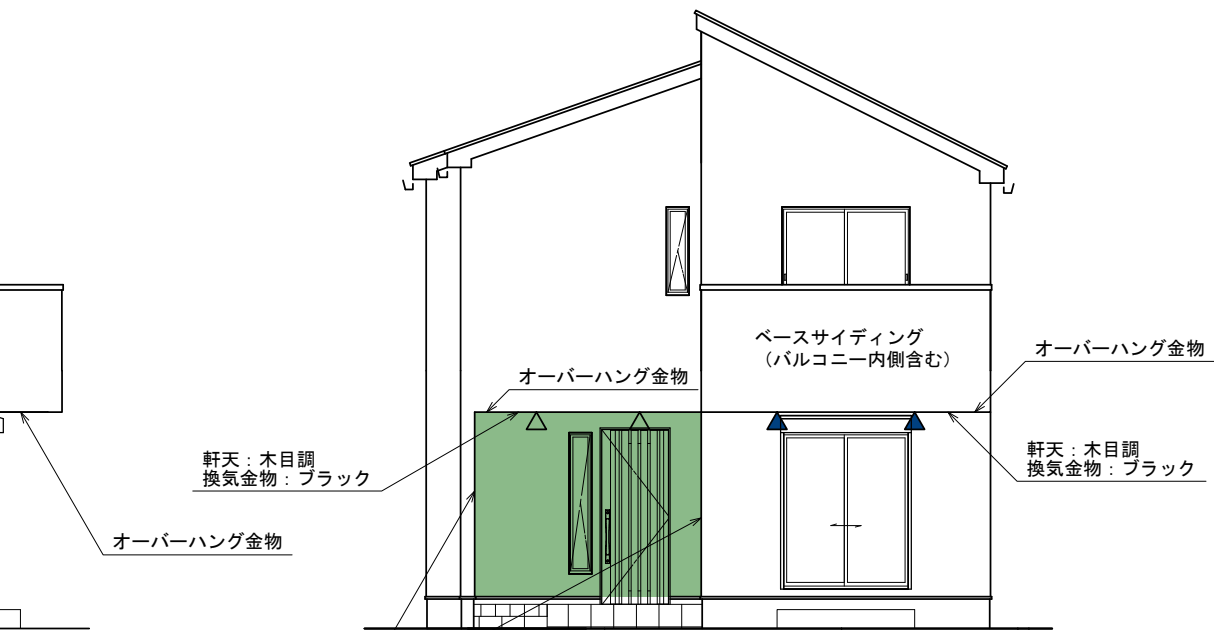

綾瀬寺尾北1丁目Ⅱ C号棟

担当:山田  
日付:2020/01/23

東側 立面図 S:1/100

南側 立面図 S:1/100

北側 立面図 S:1/100

西側 立面図 S:1/100

115703 綾瀬寺尾北1丁目II C号棟

株式会社 秀建

Ver. 2019

準防火地域

用途地域/建蔽率/容積率

第一種住居地域・第一種中高層住居専用地域/60/180.16

製図年月日 2020/01/23

変更年月日

図面名

外壁張り分け図