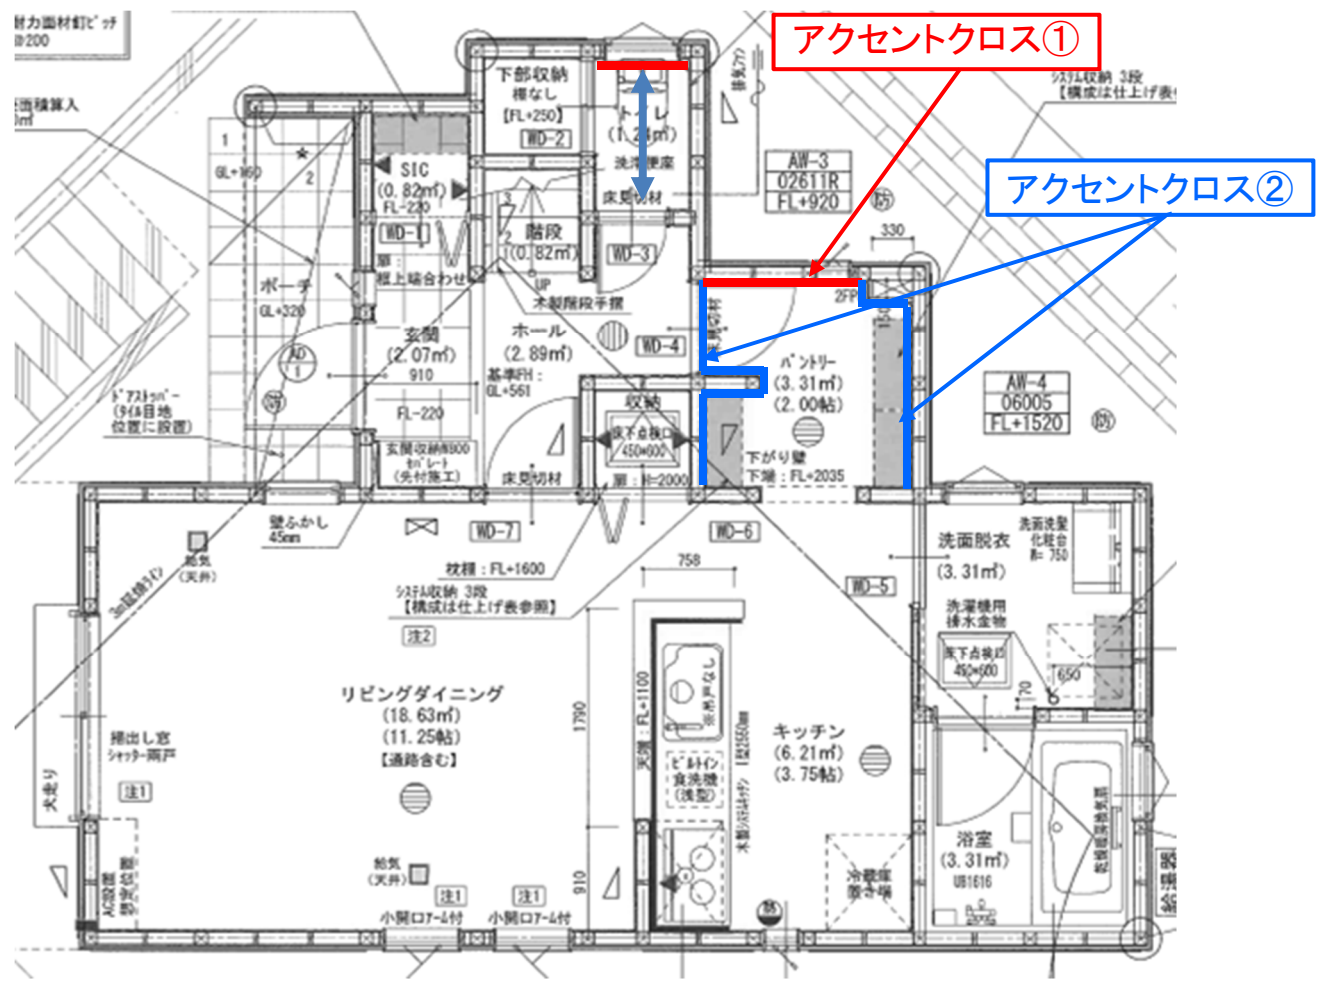

MEMO

作成日 2020/01/23	
変更日 2020/**/**	変更日 2020/**/**
変更日 2020/**/**	変更日 2020/**/**
変更日 2020/**/**	変更日 2020/**/**

工事課	設計担当	ICチェック	ICチェック	IC担当
				

■注意事項■

---

---

ク ロ ス

- 赤ライン: アクセントクロス/アクセントクロス①
- 青ライン: アクセントクロス②
- 青⇄: 天井/床ロール【柄】方向
- 緑範囲: 天井アクセントクロス