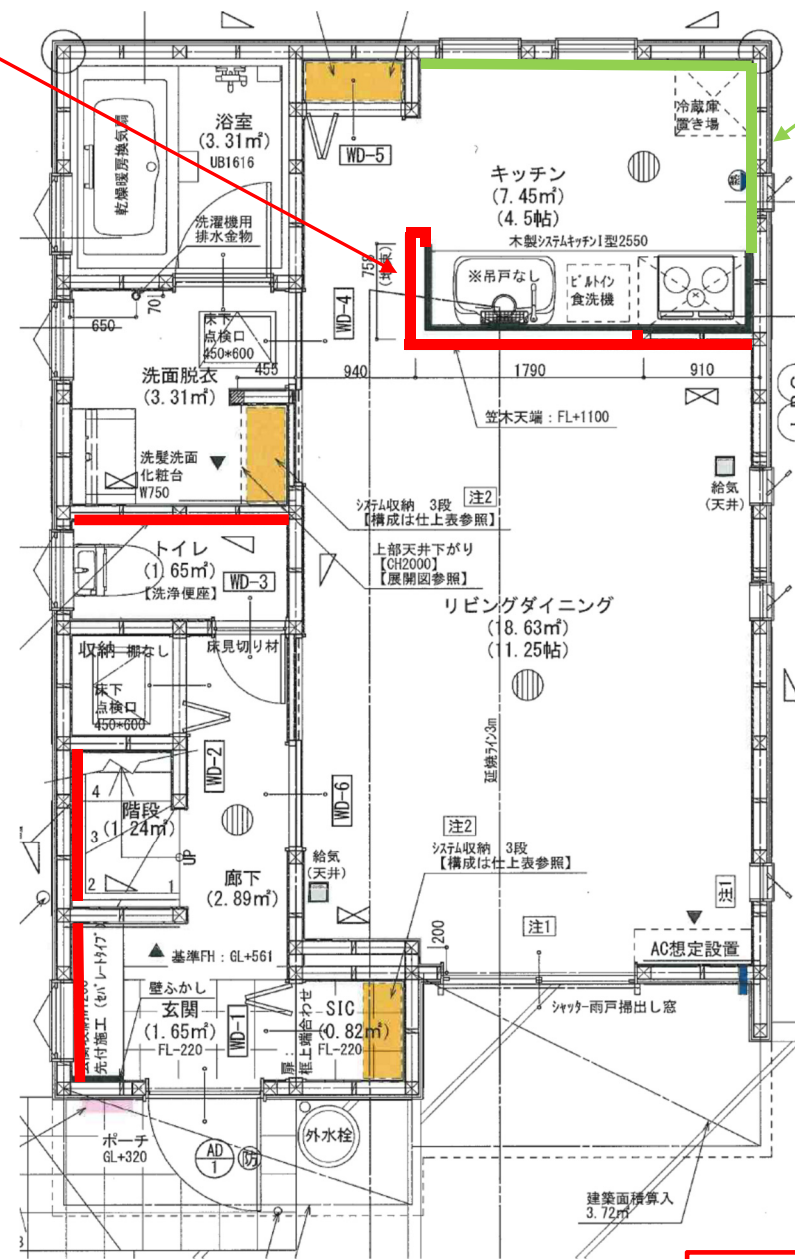

作成日 2019/10/20	
変更日 2019/**/**	変更日 2019/**/**
変更日 2019/**/**	変更日 2019/**/**
変更日 2019/**/**	変更日 2019/**/**

工事課	設計担当	ICチェック	ICチェック	IC担当

■注意事項■

赤:アクセントクロス/アクセント①クロス
緑:アクセント②クロス
青矢印:天井柄(ロール)方向
橙:天井アクセントクロス

ク ロ ス

アクセント①クロス

アクセント②クロス

First Floor Plan

アクセント①クロス