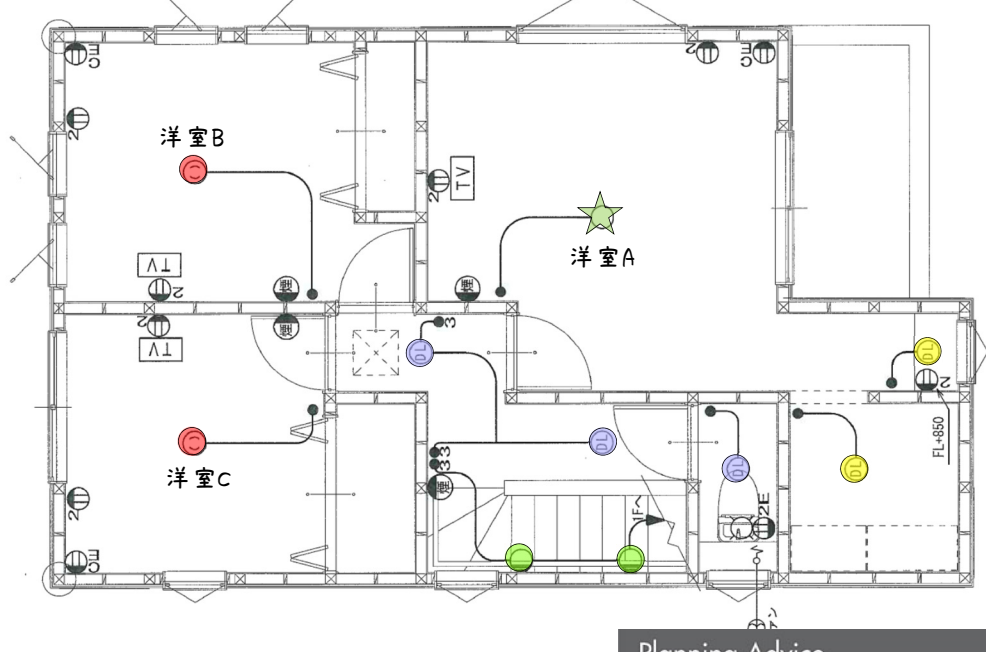

Second floor Plan

<パナソニック>テレビドアホン 1-1タイプ VL-SE30XL

- **ハンズフリー** 手がふさがっている時などにボタンワンタッチで応答。モニターに向かって手放しでお客様とお話できます。
- **モニター機能** 玄関先の様子を音と映像で確認できます。(室内の音は聞こえません。)
- **録画機能** 留守中の来訪者画像を、30件まで静止画で自動録画します。
- **LEDライト** 夜の来客でも見やすいライト搭載。(カメラレンズの向きによってはライトが届かず顔の認識がしにくくなります。)