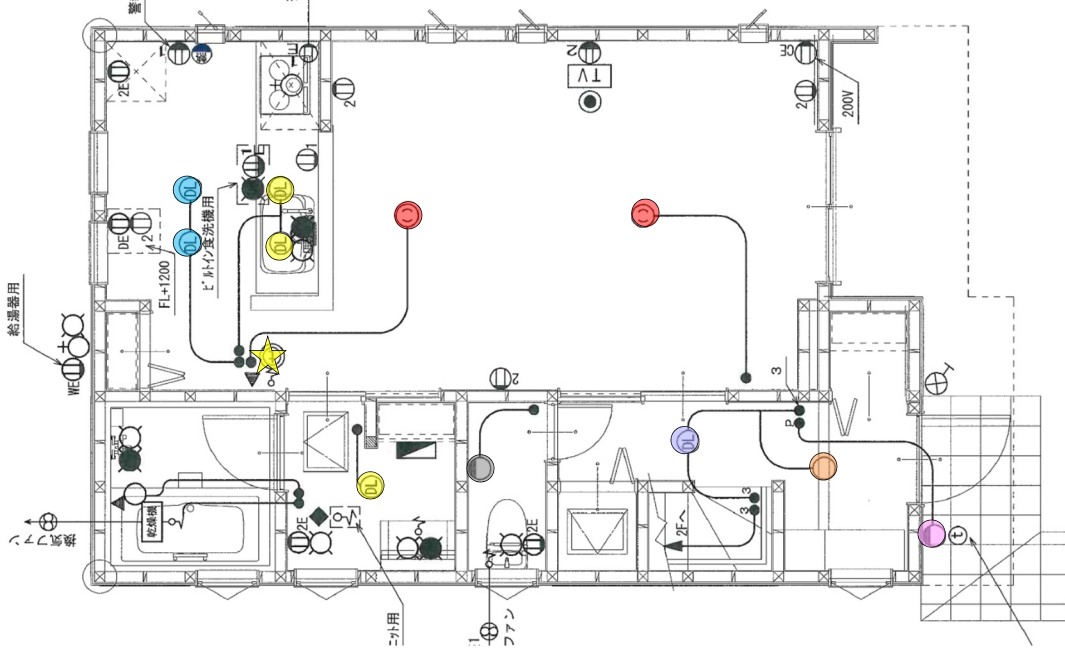

キッチン手元灯 洗面脱衣/WIC 洋室Aカウンター上部

LED内蔵 NEW 高気密SB

LSEB9501LE1 (100V)

LED内蔵・電源ユニット内蔵
埋込穴φ100・埋込高80
● 枠(ホワイト)つや消し
● 光源寿命40000時間(光束維持率70%)

LED ● 調光操作不可
● 配光については斜天井対応になっていません。
● 施工時、埋込高は80mm必要となります。
● 直下近接限度10cm
● 固有エネルギー消費効率105.5lm/W (475lm・4.5W)

● 階段

LED内蔵 NEW 高気密SB

LSEB4032LE1 (100V)

LED内蔵・電源ユニット内蔵
幅135・高135・出しろ90・重0.5kg
● アクリルカバー(乳白)つや消し
● 光源寿命40000時間(光束維持率70%)

LED ● 調光操作不可
● 配光については斜天井対応になっていません。
● 施工時、埋込高は80mm必要となります。
● 直下近接限度10cm
● 固有エネルギー消費効率76.8lm/W (461lm・6W)

● キッチン

LED内蔵 NEW 高気密SB

LSEB9504LE1 (100V)

LED内蔵・電源ユニット内蔵
埋込穴φ100・埋込高80
● アルミ枠(ホワイト)つや消し
● 光源寿命40000時間(光束維持率70%)

LED ● 調光操作不可
● 配光については斜天井対応になっていません。
● 施工時、埋込高は80mm必要となります。
● 直下近接限度10cm
● 固有エネルギー消費効率106.1lm/W (775lm・7.3W)

● 1階トイレ

LED内蔵 NEW 高気密SB

LSEB4033LE1 (100V)

LED内蔵・電源ユニット内蔵
幅135・高135・出しろ90・重0.5kg
● アクリルカバー(乳白)つや消し
● 光源寿命40000時間(光束維持率70%)

LED ● 調光操作不可
● 配光については斜天井対応になっていません。
● 施工時、埋込高は80mm必要となります。
● 直下近接限度10cm
● 固有エネルギー消費効率82.4lm/W (412lm・5W)

★ 洋室A

LED内蔵 NEW 高気密SB

LSEB1079K (100V)

LED内蔵・電源ユニット内蔵
幅φ500・高117・重1.6kg
● アクリルカバー(乳白)つや消し
● 光源寿命40000時間(光束維持率70%)
● リモコン(全灯・普段・常夜灯・減) / 壁スイッチ切替(全灯→普段→常夜灯) / リモコンで(100%~5%)調光 / 専用リモコン送信器同梱 / 虫・ホコリの入りにくい構造 / ※別売の傾斜天井アダプタ(HK9049)使用時、55度までの傾斜天井に取付可能
● 固有エネルギー消費効率120.7lm/W (3200lm・26.5W)

LED ● 調光操作不可
● LED電圧: LED電圧
● LED電流: LED電流

First floor Plan