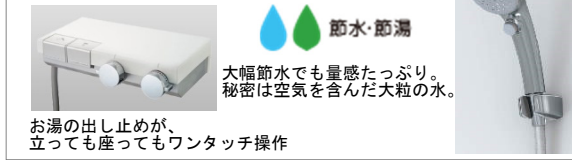

### カウンター/収納棚/カバー水栓

ホワイト

ホワイト

ホワイト

ページュ  
(ほっकारリ床/タイル調)

シーリング照明  
(LED・電球色)

### エアインクリックシャワー(メタル調)+2WAYタッチ水栓

大幅節水でも量感たっぷり。秘密は空気を含んだ大粒の水。

ゆりかごに包まれるような新感覚  
美しいカーブと全身を包み込むような柔らかさが、心地よい入浴感をもたらします。