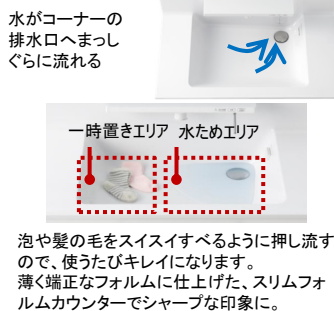

### ラクラクスマート水栓

イメージ写真

### まいにちキレイ

水がコーナーの排水口へまっしぐらに流れる  
一時置きエリア 水ためエリア  
泡や髪の毛をスイスイすべるように押し流すので、使うたびキレイになります。薄く端正なフォルムに仕上げた、スリムフォルムカウンターでシャープな印象に。