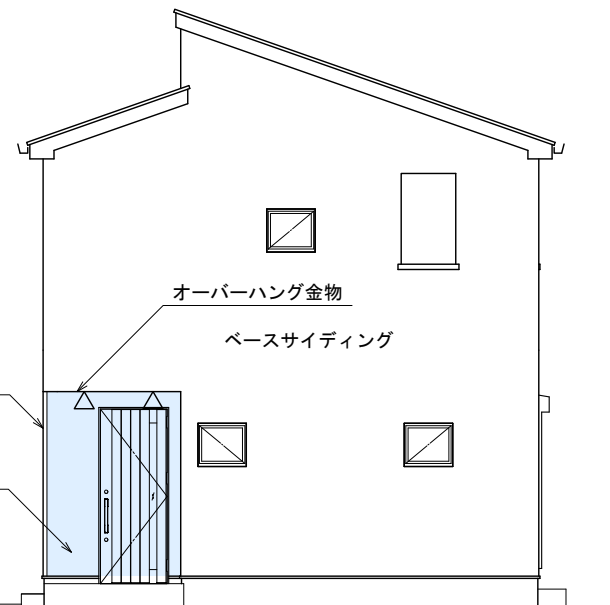

座間入谷東2丁目 B号棟

担当:山田
日付:2020/08/20

東側 立面図 S:1/100

南側 立面図 S:1/100

北側 立面図 S:1/100

オーバーハング金物

ベースサイディング

出隅材: ベースサイディング

西側 立面図 S:1/100

オーバーハング金物

ベースサイディング

出隅材: ベースサイディング

アクセントサイディング

115902 座間入谷東2丁目 B号棟	Ver. 2020	製図年月日 2020/08/20	図面名 外壁張り分け図	快適な住まい、ゆとりある暮らし。 shuken ebie
	防火指定なし	変更年月日		
株式会社 秀建	用途地域/建蔽率/容積率			
	第一種低層住居専用地域/50/100			