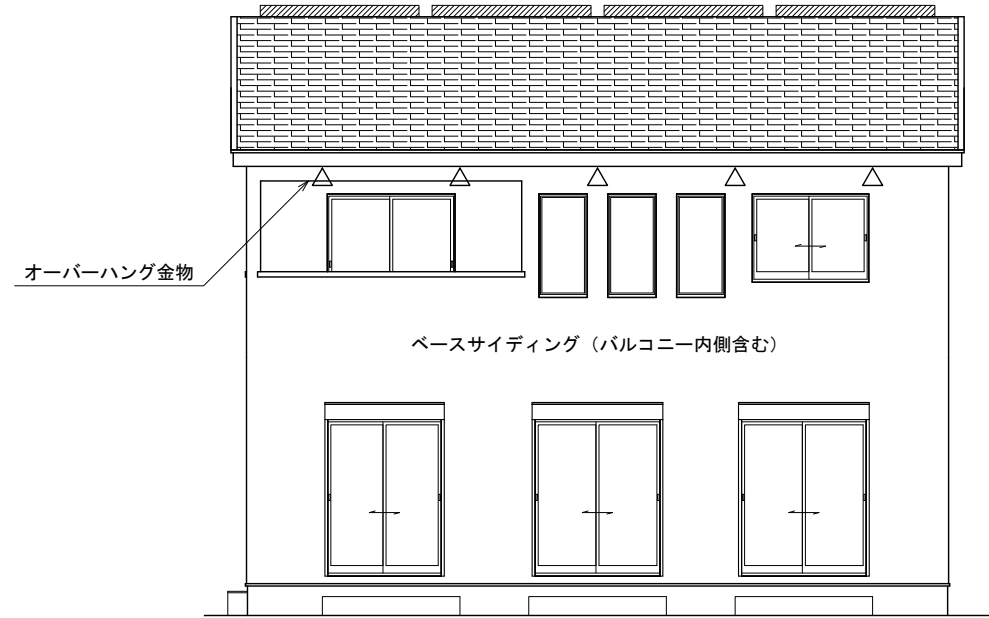

座間入谷東2丁目 B号棟

担当:山田
日付:2020/08/20

東側 立面図 S:1/100

南側 立面図 S:1/100

北側 立面図 S:1/100

オーバーハング金物

ベースサイディング

出隅材: ベースサイディング

西側 立面図 S:1/100

オーバーハング金物

ベースサイディング

出隅材: ベースサイディング

アクセントサイディング

115902 座間入谷東2丁目 B号棟	Ver. 2020	製図年月日 2020/08/20	図面名 外壁張り分け図	快適な住まい、ゆとりある暮らし。 shuken ebie
	防火指定なし	変更年月日		
株式会社 秀建	用途地域/建蔽率/容積率			
	第一種低層住居専用地域/50/100			