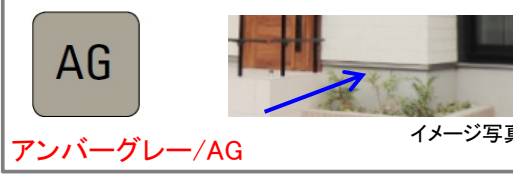

AG
アンバーグレー/AG

イメージ写真

土台水切り<Joto>防鼠付通気水切り(鋼板製)

イメージ写真