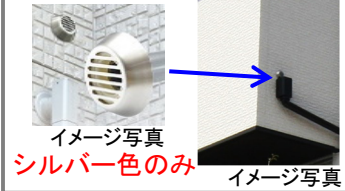

土台水切り<Joto>防鼠付通気水切り(鋼板製)

イメージ写真

AG
アンバーグレー/AG

雨樋<Panasonic>グランスケアPGR60型(たて樋:丸型φ60)

ミルクホワイト/MQG0130

オーバーフローキャップ<アイユ>オーバーフロー管カバーSOC-1(ステンレス製)

イメージ写真

シルバー色のみ