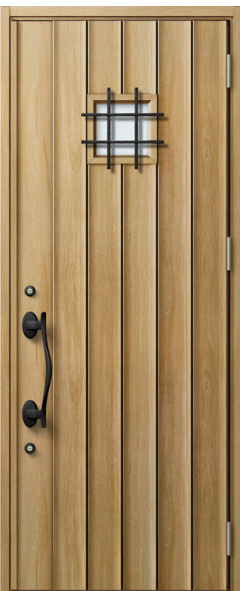

室内側:
ブラック/T

イメージ写真

※バルコニー笠木はサッシ色と同色となります。

玄関ドア<LIXIL>ジェスタ2(K2仕様)

D34型
シュガーオーク/EE

D3C型バーハンドル
室外側 室内側

シルキーマット/ダークブラウン
ブラック (木目調)

作成日 2020/08/20	
変更日 2020/**/**	変更日 2020/**/**
変更日 2020/**/**	変更日 2020/**/**
変更日 2020/**/**	変更日 2020/**/**