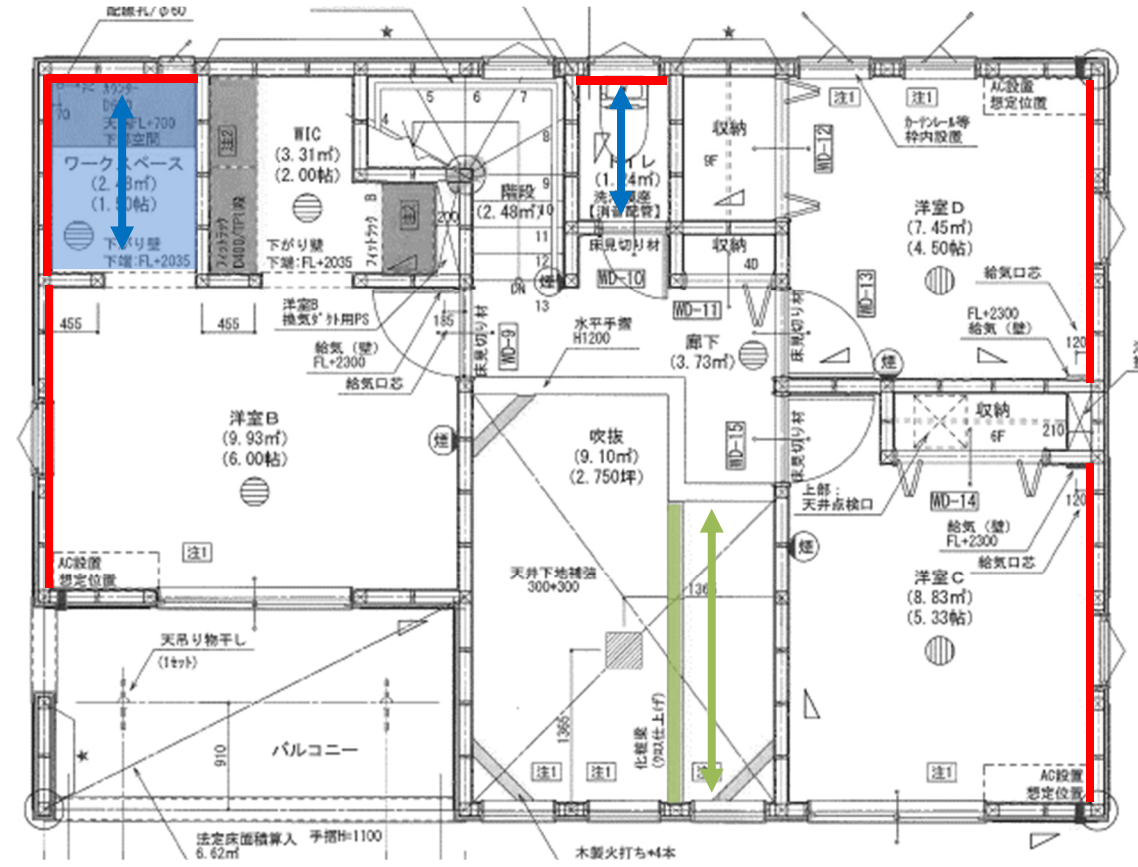

Second Floor Plan

クロス張り分け用の図面となります。
承認図面と異なる形状箇所は承認図面を優先致します。