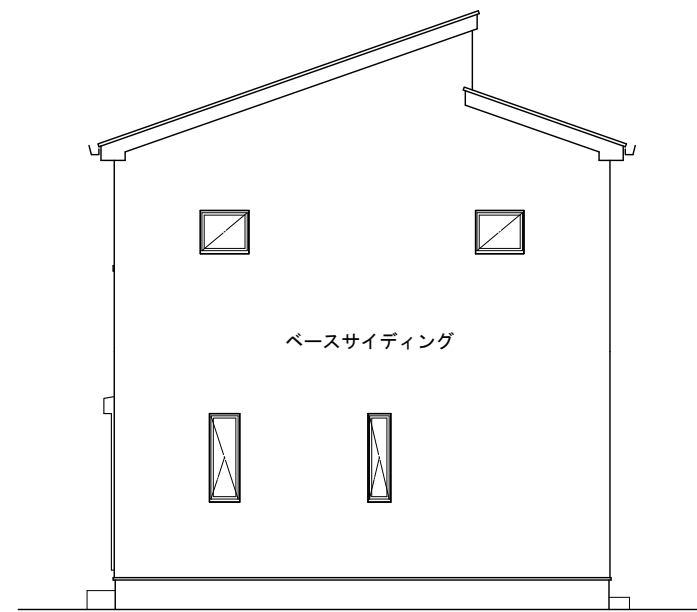

座間入谷東2丁目 B号棟

担当:山田
日付:2020/08/20

東側 立面図 S:1/100

南側 立面図 S:1/100

北側 立面図 S:1/100

オーバーハング金物

ベースサイディング

出隅材: ベースサイディング

西側 立面図 S:1/100

オーバーハング金物

ベースサイディング

出隅材: ベースサイディング

アクセントサイディング

115902 座間入谷東2丁目 B号棟	Ver. 2020	製図年月日 2020/08/20	図面名 外壁張り分け図	快適な住まい、ゆとりある暮らし。 shuken ebie
	防火指定なし	変更年月日		
株式会社 秀建	用途地域/建蔽率/容積率			
	第一種低層住居専用地域/50/100			