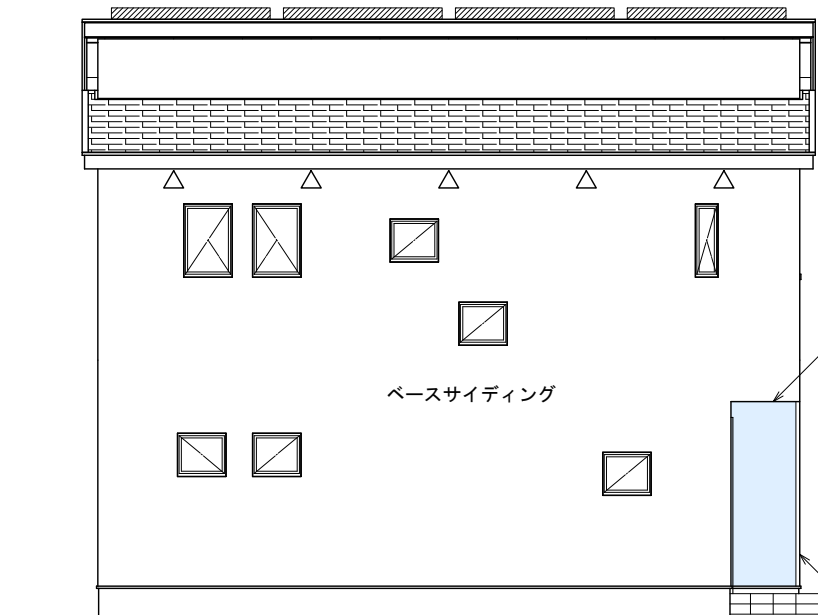

座間入谷東2丁目 B号棟

担当:山田
日付:2020/08/20

東側 立面図 S:1/100

南側 立面図 S:1/100

北側 立面図 S:1/100

オーバーハング金物

ベースサイディング

出隅材: ベースサイディング

西側 立面図 S:1/100

オーバーハング金物

ベースサイディング

出隅材: ベースサイディング

アクセントサイディング

115902 座間入谷東2丁目 B号棟	Ver. 2020	製図年月日 2020/08/20	図面名 外壁張り分け図	快適な住まい、ゆとりある暮らし。 shuken ebie
	防火指定なし	変更年月日		
株式会社 秀建	用途地域/建蔽率/容積率			
	第一種低層住居専用地域/50/100			