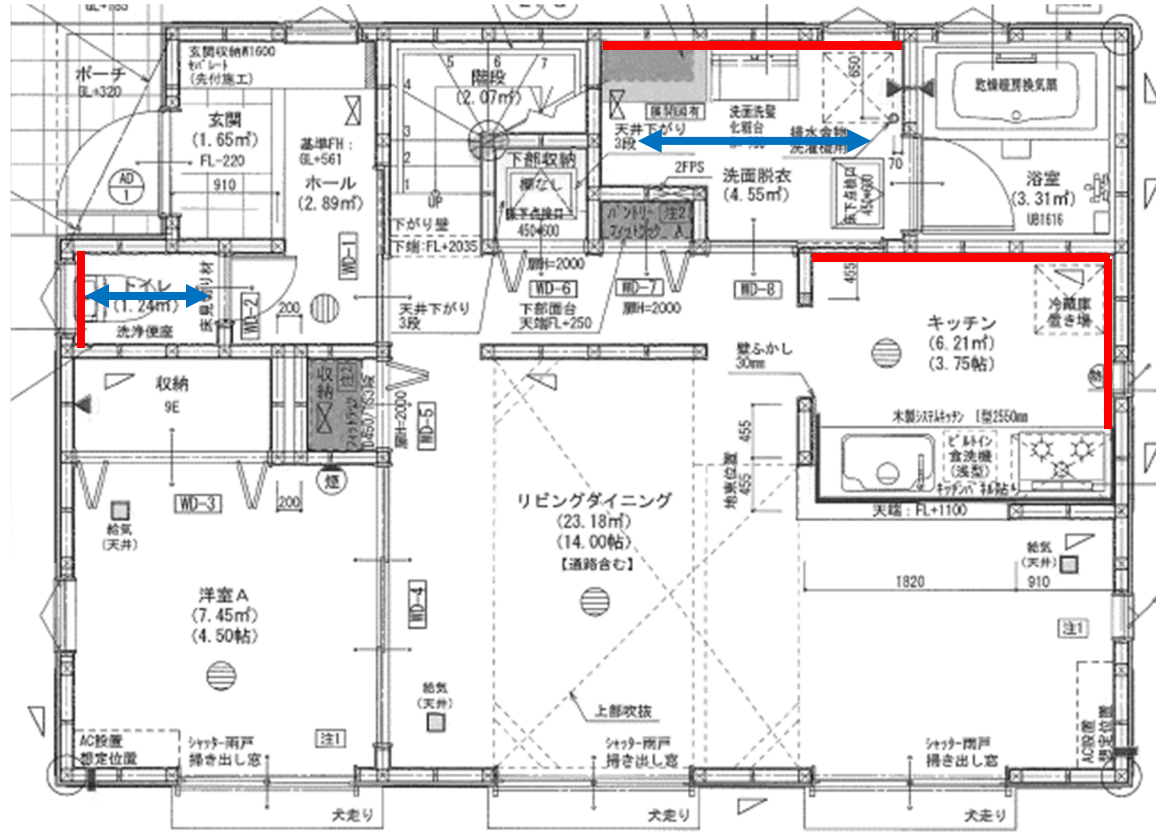

作成日 2020/08/20	
変更日 2020/**/**	変更日 2020/**/**
変更日 2020/**/**	変更日 2020/**/**
変更日 2020/**/**	変更日 2020/**/**

工事課	設計担当	ICチェック	ICチェック	IC担当
	寺嶋	安部	金子	山田

■注意事項■

ク ロ ス

赤ライン: アクセントクロス
緑ライン: 梁クロス
緑⇄: 梁ロール【柄】方向
青範囲: 天井アクセントクロス
青⇄: 天井/床ロール【柄】方向

First Floor Plan