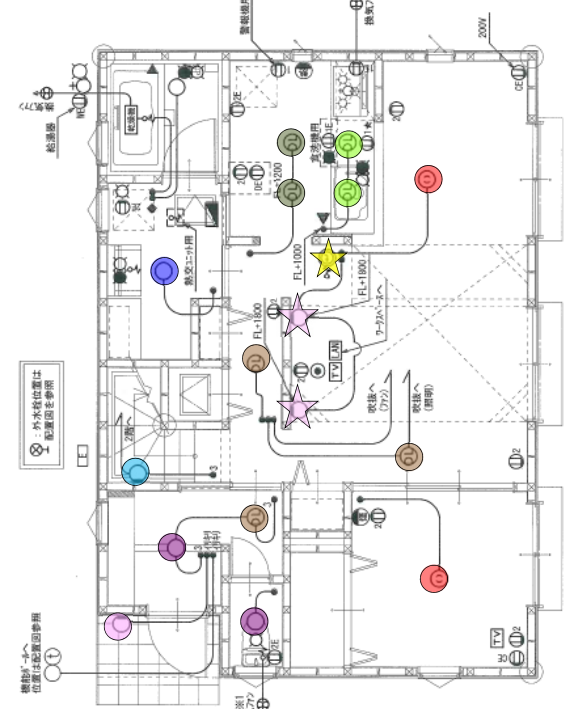

幅135・高135・出しろ90・重0.5kg

●アクリルカバー(乳白つや消し)

●光源寿命40000時間(光束維持率70%)

60形電球1灯器具相当

●調光器不可

●傾斜天井に取付可能(90°まで)

固有エネルギー消費効率82.4lm/W(412lm・7.3W)

LED調光器不可

● 洗面脱衣

100W相当

AH 50655 LED 電球色

9.6W・635lm・66.1lm/W・Ra82・2700K

LED

本体: アルミダイカスト・ファインホワイト塗装
パネル: アクリル・透明シルク印刷模様入り

高・30 幅・φ120mm 重・0.2kg

光源寿命: 40,000時間

直付・壁付取付

傾斜天井に取付可能(90°まで)

●調光器不可

16VA(100V)

1st FLOOR

2nd FLOOR

● ダイニング/洋室A,C,D

オプションになります。