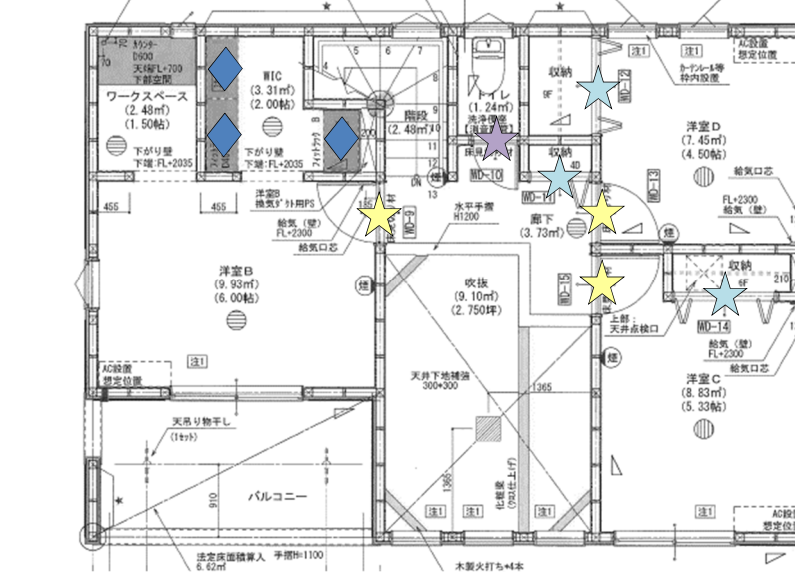

簡易図面の為、正確な内容は承認図面をご確認ください。
承認図面と異なる形状箇所は承認図面を優先致します。
カラーサンプルは印刷物の為、実物と異なる場合がございます。

床<LIXIL>ラシッサ D フロアアース

機能一覧

- Foot feel フットフィール 仕上げ
- 色むら・色褪し 少ない
- キズに強い
- 変色・変色しにくい
- 耐干割れ
- お掃除が楽
- ノンワックス
- 滑り防止
- ホルムホルム防止 対応仕様
- 耐キズスター
- 抗菌
- 床暖房対応
- ホットカーペット OK
- 上履用

イメージ写真

ウォルナット、オーク、シダー、チークなど環孔材を持つ手ざわりを表現。美しい木目を立体的に表現することで、天然木のような踏み心地のよい床材に仕上げました。素足からほんのり伝わる味わいを体感ください。

カラー

ホワイトオークF/DJ

建具<LIXIL>ラシッサD パレット

デザイン
リビングドア:LGJデザイン*その他:LAAデザイン
※玄関収納W1600セパレートタイプ

カラー

玄関収納
リビング/洋室A,B,C,D/トイレ
洗面脱衣(WD-1,2,4,8,9,10,13,15)
ナチュラルオーク/DK

パントリー/各収納
(WD-3,5,6,7,11,12,14)
ホワイトオーク/DJ

フラットドアストッパー<LIXIL>

カラー

扉側:シャインニッケル
床側:シャインニッケル

イメージ写真

窓枠材<LIXIL>ラシッサ

カラー

プレシャスホワイト(木目なし)/Y

イメージ写真

笠木(キッチン/2階廊下)カウンター(ワークスペース/洗面脱衣)<セブン工業>ゴム集成材

キッチン笠木 イメージ写真

カラー

ナチュラルオーク近似色

集成材の特徴
節や色にバラつきがあります。

建具デザイン ※各イメージ写真

カラーは建具詳細箇所をご確認下さい。
イメージ写真と実物は異なる場合がございます。各扉サイズは承認図面をご確認下さい。

玄関収納

リビング

洋室A

洋室B,C,D

洗面脱衣・トイレ

明かり窓付
引き戸も同じデザイン

パントリー・各収納

※サイズは実際と異なります

収納棚<藤山>フィットラック【TSセット】

カラー

棚・金具:ホワイト

【TPセット】

カラー

棚・金具:ホワイト

【ランドリー棚セット】

カラー

棚・金具:ホワイト

階段材<LIXIL>ベーシックタイプ(スリッパ止め仕様)手すりラウンドタイプ

カラー

踏み板:ライトオーク/DP
蹴込み板・側板:プレシャスホワイト/Y

手すり:ブラック/AB
金具:アイアンブラック/BE

イメージ写真

※階段踏み板の最上段と2階床材はつながります。

床下点検口 樹脂枠<Joto>

LD収納内床下点検口

アイボリー/IV

洗面脱衣床下点検口

アイボリー/IV

イメージ写真

巾木材<LIXIL>ラシッサ

カラー

プレシャスホワイト(木目なし)/Y

イメージ写真

天井点検口<Joto>高気密型天井点検口 オフホワイトのみ

イメージ写真

洗面脱衣ブラケット(2個)<杉田エース>

カラー

ブラック/BTK-480B

パントリー面台<南海プライウッド>アートランバーOタイプ

カラー

ホワイトチェリー