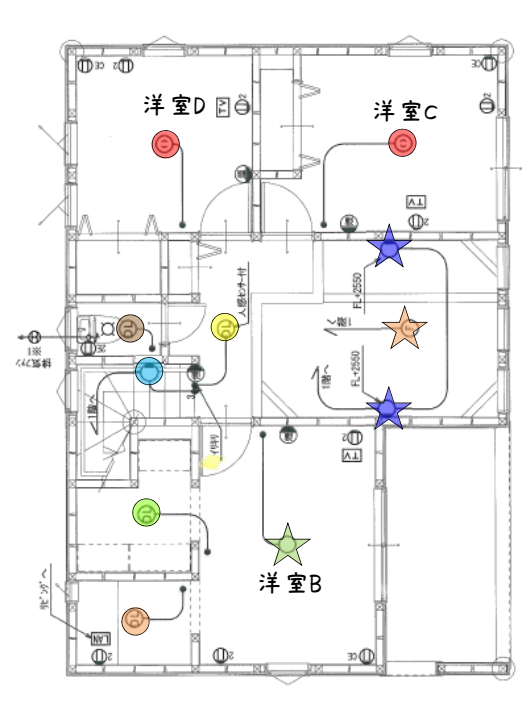

● 洗面脱衣

100W相当

AH 50655 LED 電球色

9.6W・635lm・66.1lm/W・Ra82・2700K

LED

本体: アルミダイカスト・ファインホワイト塗装
パネル: アクリル・透明シルク印刷模様入り

高・30 幅・φ120mm 重・0.2kg

光源寿命: 40,000時間

直付・壁付取付

傾斜天井に取付可能(90°まで)

●調光器不可

16VA(100V)

1st FLOOR

2nd FLOOR

● ダイニング/洋室A,C,D

オプションになります。