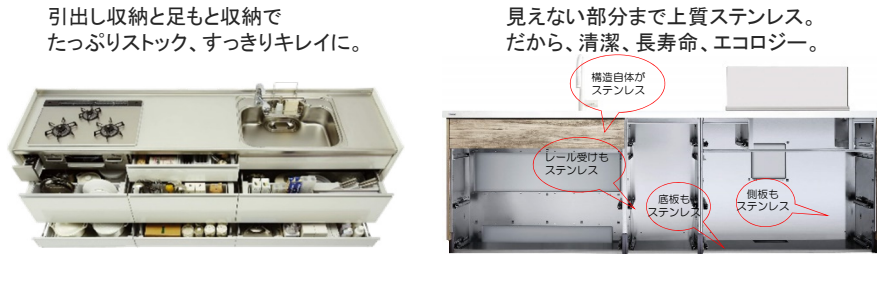

ホワイトチェリー

作成日 2020/08/20		工事課	設計担当	ICチェック	ICチェック	IC担当
変更日 2020/**/**	変更日 2020/**/**					
変更日 2020/**/**	変更日 2020/**/**					
変更日 2020/**/**	変更日 2020/**/**					

設備

■注意事項■

カラーサンプルは印刷物の為、実物と異なる場合がございます。

キッチン

<クリナップ>STEDIA(ステディア)

※イメージ写真のため実際の仕様とは異なる場合がございます。

<p>食器洗い器 ZWPP45R14LDS-T</p> <p>浅型(下部収納あり)</p>	<p>WGシンク</p> <p>ステンレスシンクは、汚れを素早く落とし、美しさが長持ちします。人工大理石のキッチンカウンターもステンレスシンクとのマッチングでシャープなデザインです。 ※引き出しの底板には、お手入れのしやすいメラミン化粧板を使用しています。</p>	<p>フラットスリムレンジフード</p> <p>凹凸を減らしたシンプルでスリムなデザイン。省エネ性の高いLED照明を搭載しました。 お手入れしやすい内面形状</p>
--	---	---