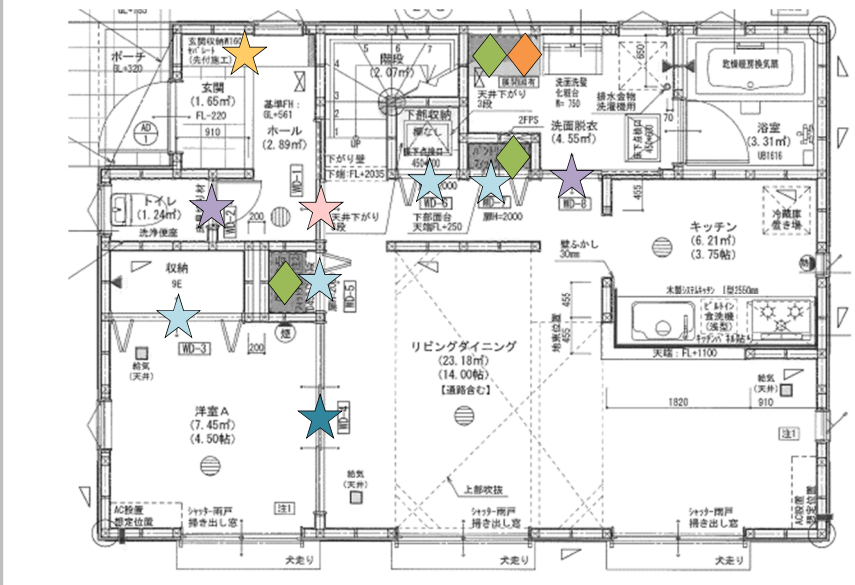

簡易図面の為、正確な内容は承認図面をご確認ください。
承認図面と異なる形状箇所は承認図面を優先致します。
カラーサンプルは印刷物の為、実物と異なる場合がございます。

床<LIXIL>ラシッサ D フロアアース

機能一覧

- Foot feel フットフィール 仕上げ
- 色むら・色褪し 少ない
- キズに強い
- 変色・変色しにくい
- 耐干割れ
- お掃除が楽
- ノンワックス
- 滑り防止
- ホルムホルム防止 対応仕様
- 耐キズスター
- 抗菌
- 床暖房対応
- ホットカーペット OK
- 上履用

イメージ写真

ウォルナット、オーク、シダー、チークなど環孔材を持つ手ざわりを表現。美しい木目を立体的に表現することで、天然木のような踏み心地のよい床材に仕上げました。素足からほんのり伝わる味わいを体感ください。

カラー

ホワイトオークF/DJ

建具<LIXIL>ラシッサD パレット

デザイン
リビングドア:LGJデザイン*その他:LAAデザイン
※玄関収納W1600セパレートタイプ

カラー

玄関収納
リビング/洋室A,B,C,D/トイレ
洗面脱衣(WD-1,2,4,8,9,10,13,15)
ナチュラルオーク/DK

パントリー/各収納
(WD-3,5,6,7,11,12,14)
ホワイトオーク/DJ

フラットドアストッパー<LIXIL>

カラー

扉側:シャインニッケル
床側:シャインニッケル

イメージ写真

窓枠材<LIXIL>ラシッサ

カラー

プレシャスホワイト(木目なし)/Y

イメージ写真

笠木(キッチン/2階廊下)カウンター(ワークスペース/洗面脱衣)<セブン工業>ゴム集成材

キッチン笠木 イメージ写真

カラー

ナチュラルオーク近似色

集成材の特徴
節や色にバラつきがあります。

建具デザイン ※各イメージ写真

カラーは建具詳細箇所をご確認下さい。
イメージ写真と実物は異なる場合がございます。各扉サイズは承認図面をご確認下さい。

玄関収納

リビング

洋室A

洋室B,C,D

洗面脱衣・トイレ

明かり窓付
引き戸も同じデザイン

パントリー・各収納

※サイズは実際と異なります

収納棚<藤山>フィットラック【TSセット】

カラー

棚・金具:ホワイト

【TPセット】

カラー

棚・金具:ホワイト

【ランドリー棚セット】

カラー

棚・金具:ホワイト

階段材<LIXIL>ベーシックタイプ(スリッパ止め仕様)手すりラウンドタイプ

カラー

踏み板:ライトオーク/DP
蹴込み板・側板:プレシャスホワイト/Y

手すり:ブラック/AB
金具:アイアンブラック/BE

イメージ写真

※階段踏み板の最上段と2階床材はつながります。

床下点検口 樹脂枠<Joto>

LD収納内床下点検口

アイボリー/IV

洗面脱衣床下点検口

アイボリー/IV

イメージ写真

巾木材<LIXIL>ラシッサ

カラー

プレシャスホワイト(木目なし)/Y

イメージ写真

天井点検口<Joto>高気密型天井点検口 オフホワイトのみ

イメージ写真

洗面脱衣ブラケット(2個)<杉田エース>

カラー

ブラック/BTK-480B

パントリー面台<南海プライウッド>アートランバーOタイプ

カラー

ホワイトチェリー