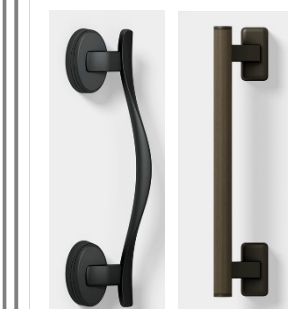

室内側:
ブラック/T

イメージ写真

※バルコニー笠木はサッシ色と同色となります。

玄関ドア<LIXIL>ジェスタ2(K2仕様)

D34型
シュガーオーク/EE

D3C型バーハンドル
室外側 室内側

シルキーマット/ダークブラウン
ブラック (木目調)

作成日 2020/08/20	
変更日 2020/**/**	変更日 2020/**/**
変更日 2020/**/**	変更日 2020/**/**
変更日 2020/**/**	変更日 2020/**/**