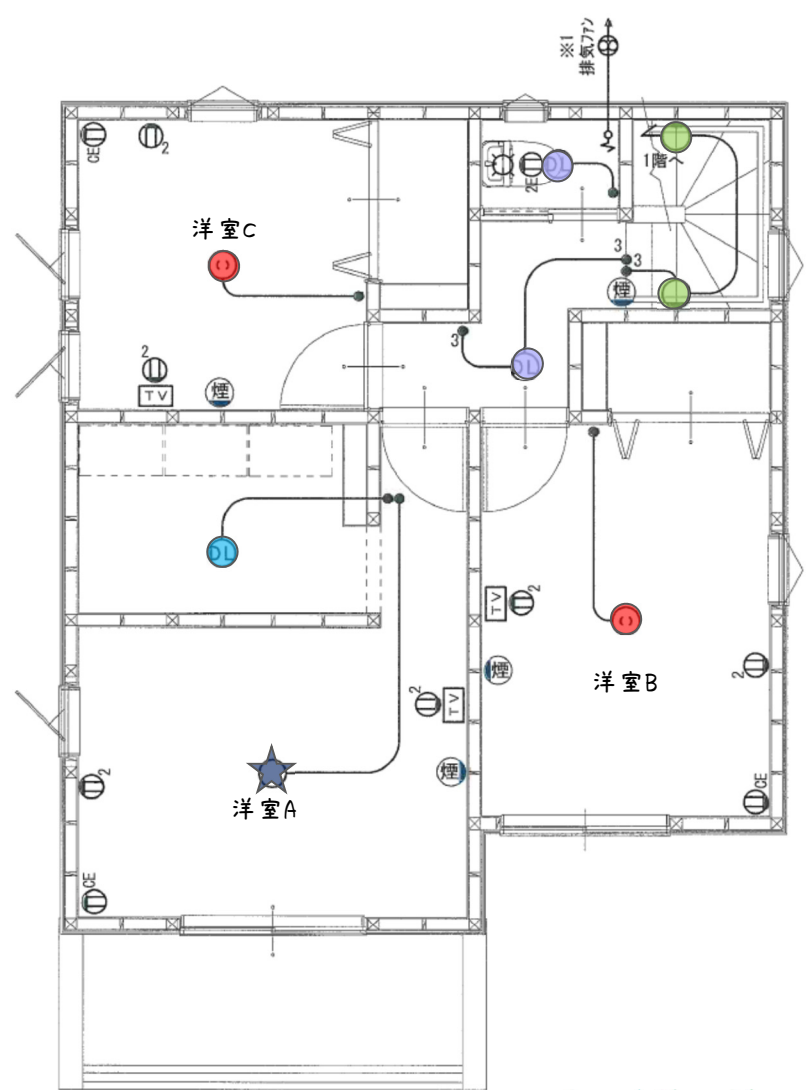

録画機能 留守中の来訪者画像を、30件まで静止画で自動録画します。

LEDライト 夜の来客でも見やすいライト搭載。(カメラレンズの向きによってはライトが届かず顔の認識がしにくくなります。)

奥行きすっきり 奥行き約29mm

壁

200V

First Floor Plan

Second Floor Plan

作成日 2021/04/10	
変更日 2021/**/**	変更日 2021/**/**
変更日 2021/**/**	変更日 2021/**/**
変更日 2021/**/**	変更日 2021/**/**