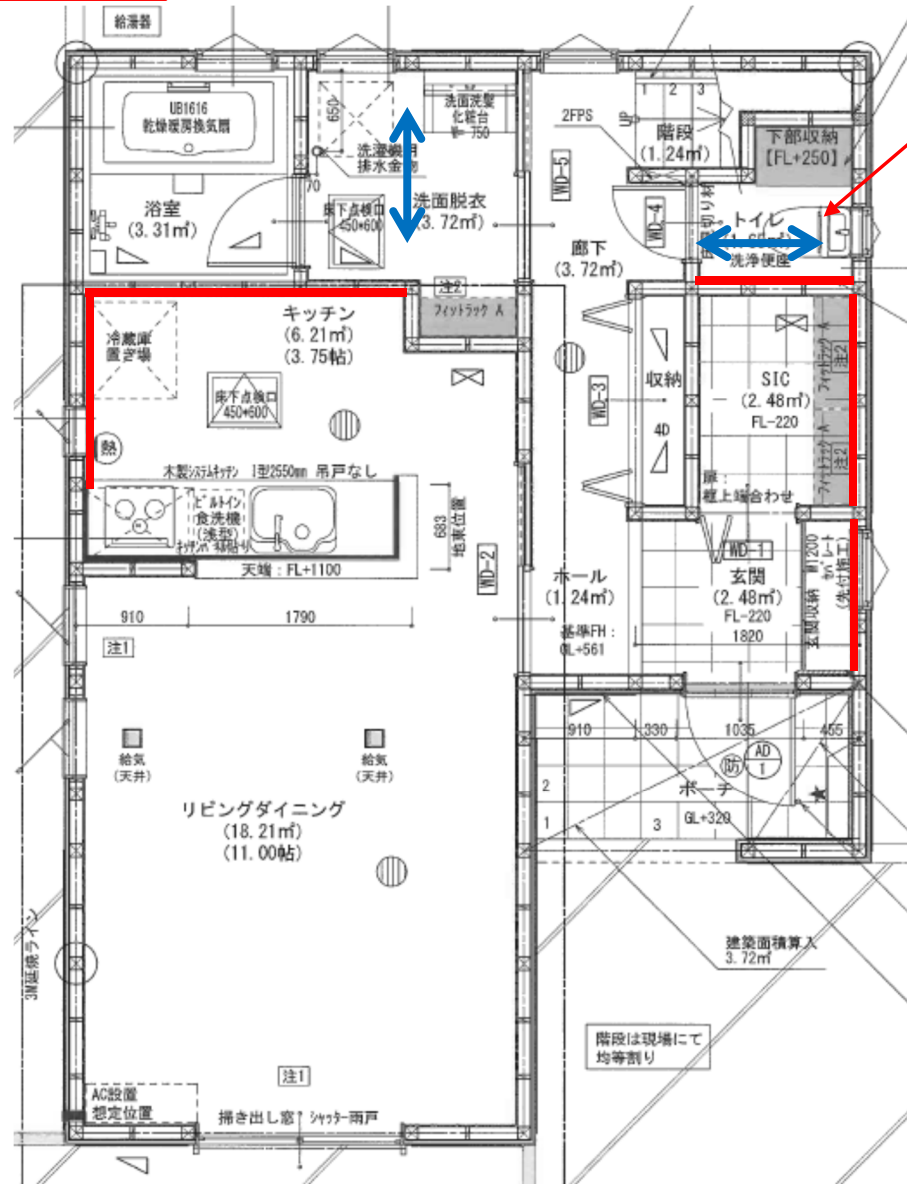

作成日 2021/04/10	
変更日 2021/**/**	変更日 2021/**/**
変更日 2021/**/**	変更日 2021/**/**
変更日 2021/**/**	変更日 2021/**/**

工事課	設計担当	ICチェック	ICチェック	IC担当

■注意事項■

クロス

赤:アクセントクロス
青矢印:床柄(ロール)方向

天井下がり部分クロスは
天井クロスとする

First Floor Plan