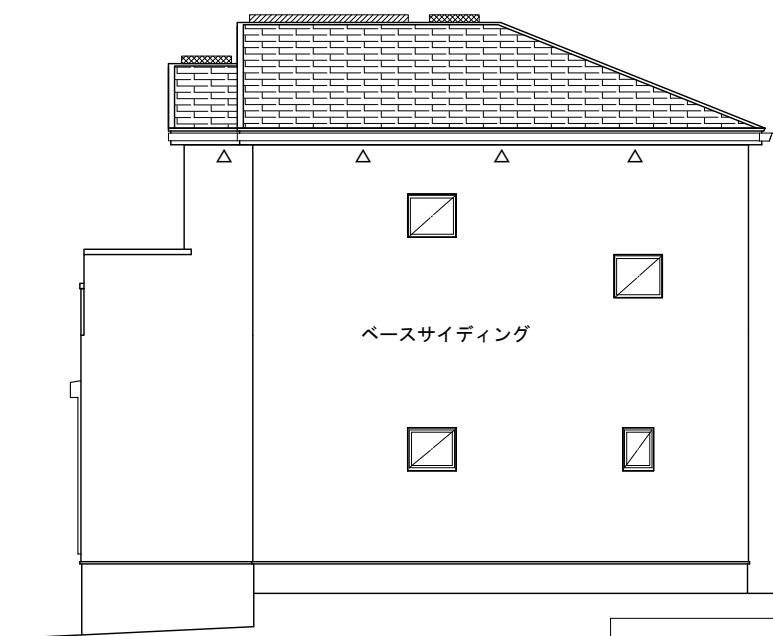

綾瀬寺尾釜田1丁目 1号棟

東側立面図 S : 1/100

南側立面図 S : 1/100

北側立面図 S : 1/100

西側立面図 S : 1/100

120501 綾瀬寺尾釜田1丁目 1号棟	Ver. 2021	製図年月日 2021/04/10	図面名 外壁張り分け図	快適な住まい、ゆとりある暮らし。
	準防火地域	変更年月日		
株式会社 秀建	用途地域/建蔽率/容積率			
	第一種中高層住居専用地域/70/180			