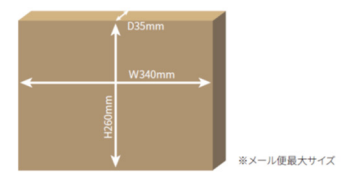

カラーサンプルは印刷物の為、実物と異なる場合がございます。

外 構

壁付けポスト<丸三タカギ>メルポーチ
 ・MLP/ホワイト(ダイヤル錠付/上入れ前出し仕様)
 ※表札は付きません。

ポスト本体

「メール便最大サイズ」の受け取りOK

メール便とは?
 書籍、雑誌、商品カタログ、DVDなど、軽量・小型の荷物を
 受領印なしで受け取ることができる運送サービスです。

MLP
 サイズ:約W400×H360×D178(全開時408)(mm)
 出入口:約W374×H38(mm)
 取付用ピッチ:約W120×H150(mm)
 重量:約5,000g