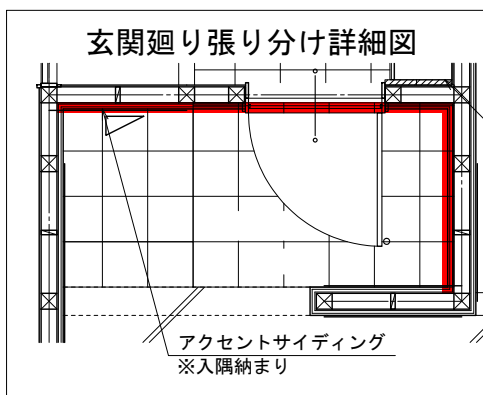

綾瀬寺尾釜田1丁目 1号棟

東側立面図 S : 1/100

南側立面図 S : 1/100

北側立面図 S : 1/100

西側立面図 S : 1/100

120501 綾瀬寺尾釜田1丁目 1号棟	Ver. 2021	製図年月日 2021/04/10	図面名 外壁張り分け図	快適な住まい、ゆとりある暮らし。
	準防火地域	変更年月日		
株式会社 秀建	用途地域/建蔽率/容積率			
	第一種中高層住居専用地域/70/180			