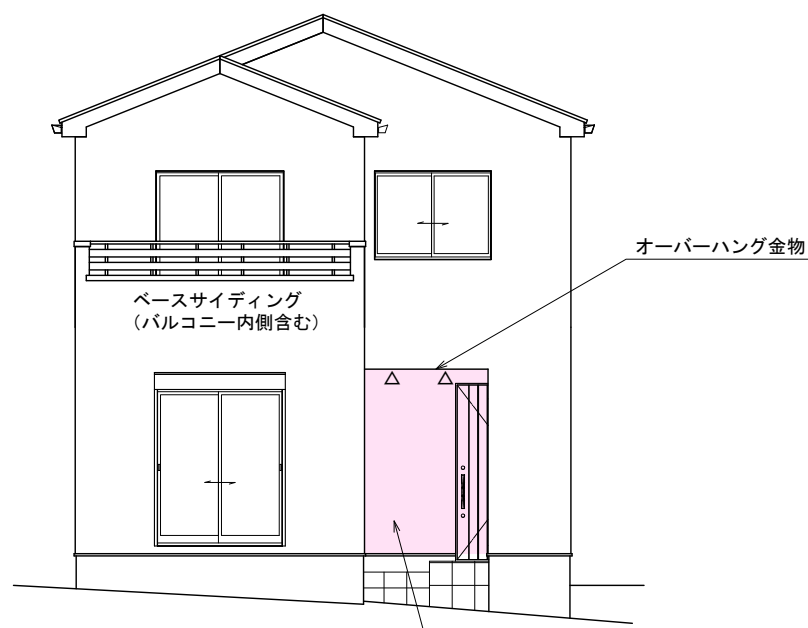

綾瀬寺尾釜田1丁目 1号棟

東側立面図 S : 1/100

南側立面図 S : 1/100

北側立面図 S : 1/100

西側立面図 S : 1/100

120501 綾瀬寺尾釜田1丁目 1号棟	Ver. 2021	製図年月日 2021/04/10	図面名 外壁張り分け図	快適な住まい、ゆとりある暮らし。
	準防火地域	変更年月日		
株式会社 秀建	用途地域/建蔽率/容積率			
	第一種中高層住居専用地域/70/180			