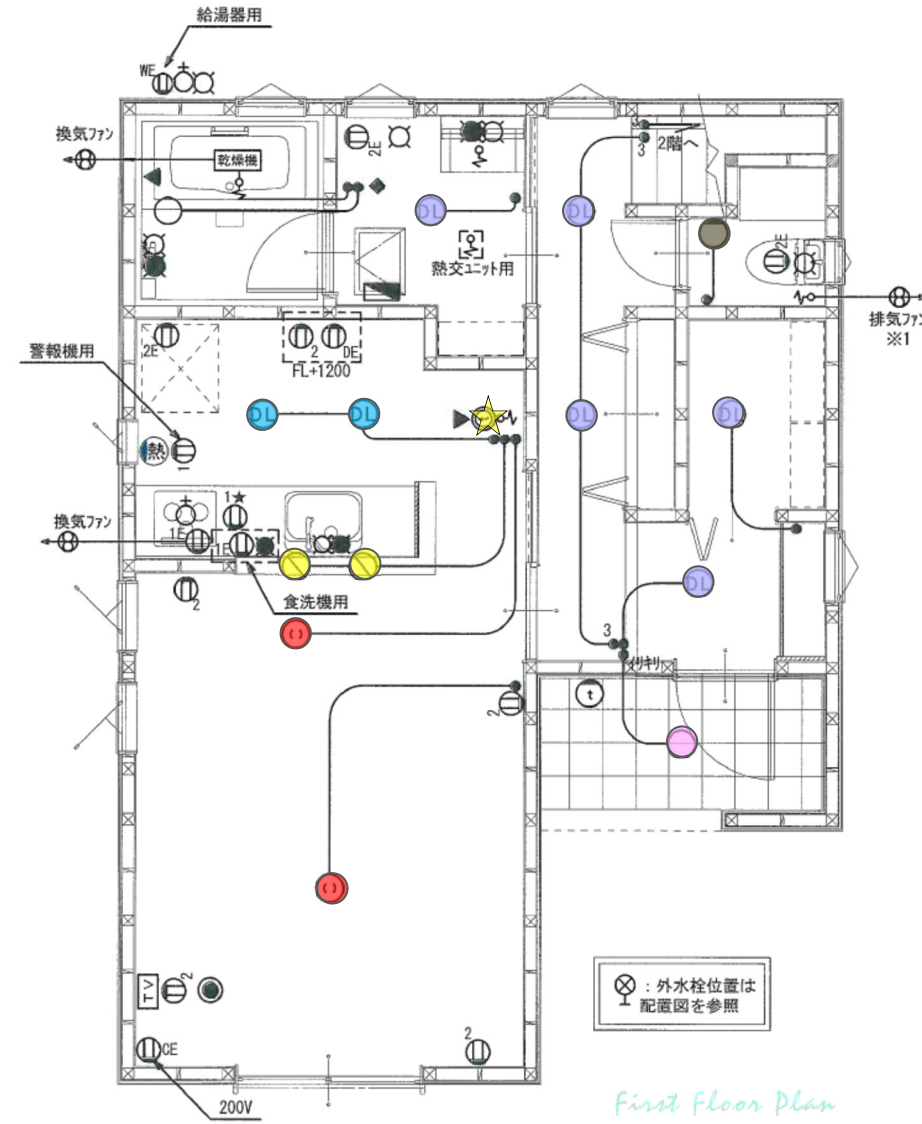

録画機能 留守中の来訪者画像を、30件まで静止画で自動録画します。

LEDライト 夜の来客でも見やすいライト搭載。(カメラレンズの向きによってはライトが届かず顔の認識がしにくくなります。)

奥行きすっきり 奥行き約29mm

壁

200V

First Floor Plan

Second Floor Plan

作成日 2021/04/10	
変更日 2021/**/**	変更日 2021/**/**
変更日 2021/**/**	変更日 2021/**/**
変更日 2021/**/**	変更日 2021/**/**