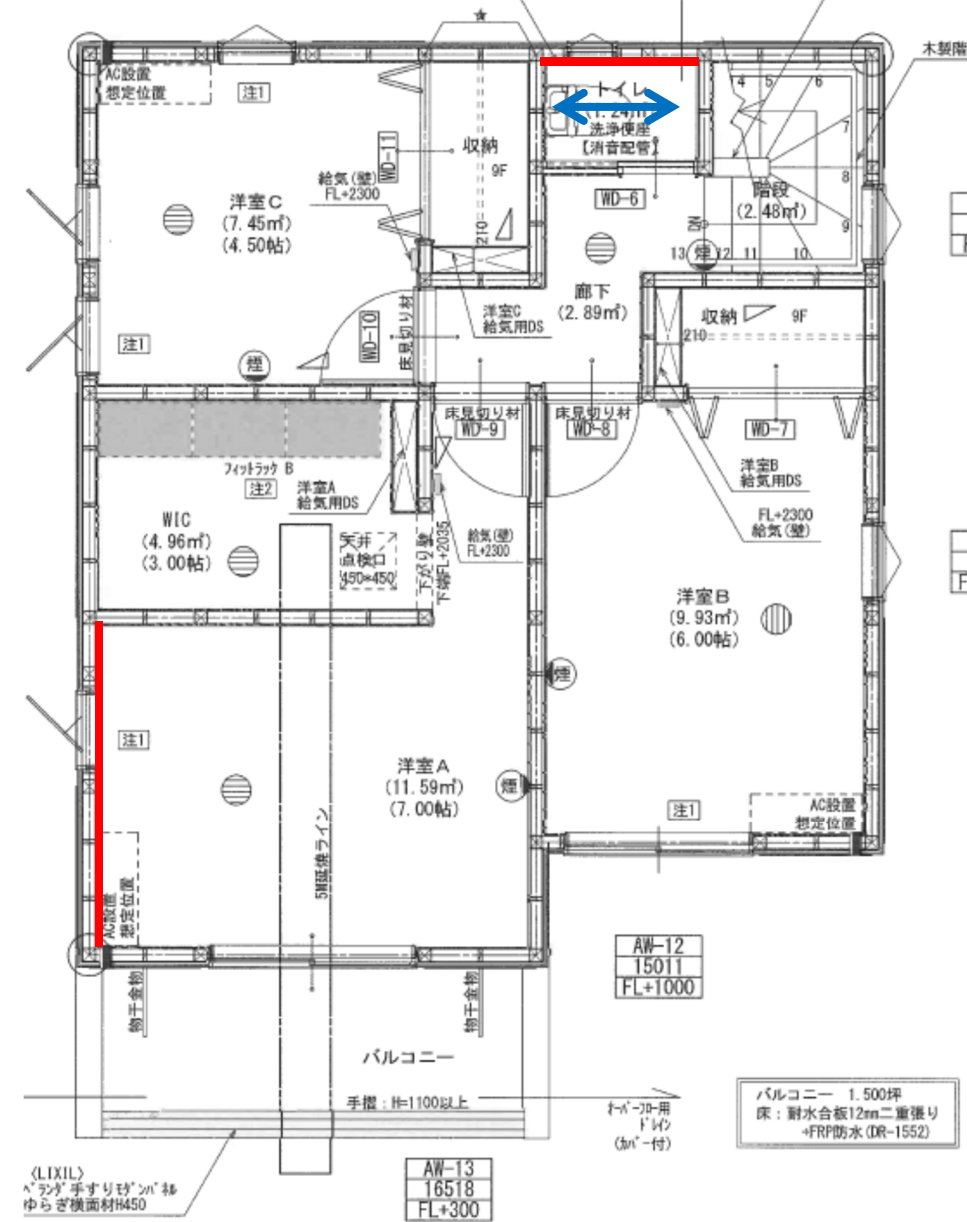

Second Floor Plan

クロス張り分け用の図面となります。
承認図面と異なる形状箇所は承認図面を優先致します。