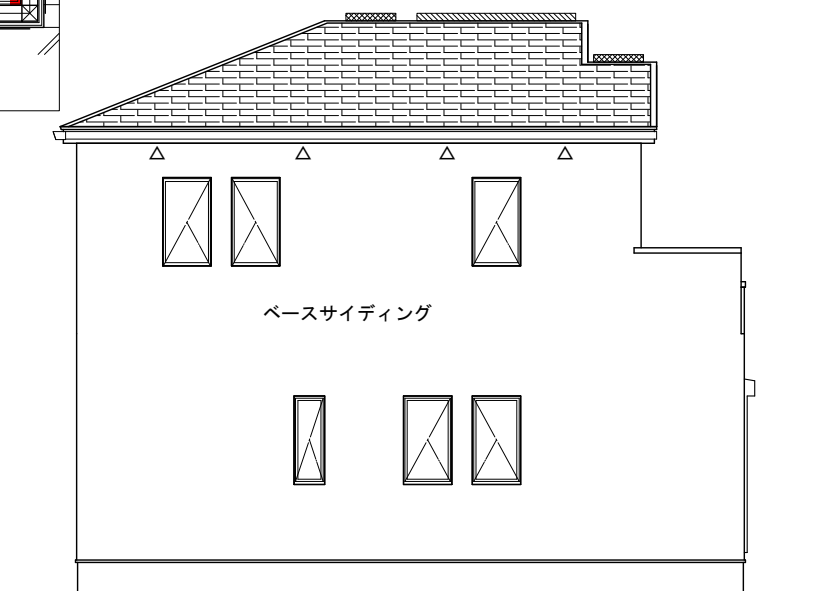

綾瀬寺尾釜田1丁目 1号棟

東側立面図 S : 1/100

南側立面図 S : 1/100

北側立面図 S : 1/100

西側立面図 S : 1/100

120501 綾瀬寺尾釜田1丁目 1号棟	Ver. 2021	製図年月日 2021/04/10	図面名 外壁張り分け図	快適な住まい、ゆとりある暮らし。
	準防火地域	変更年月日		
株式会社 秀建	用途地域/建蔽率/容積率			
	第一種中高層住居専用地域/70/180			