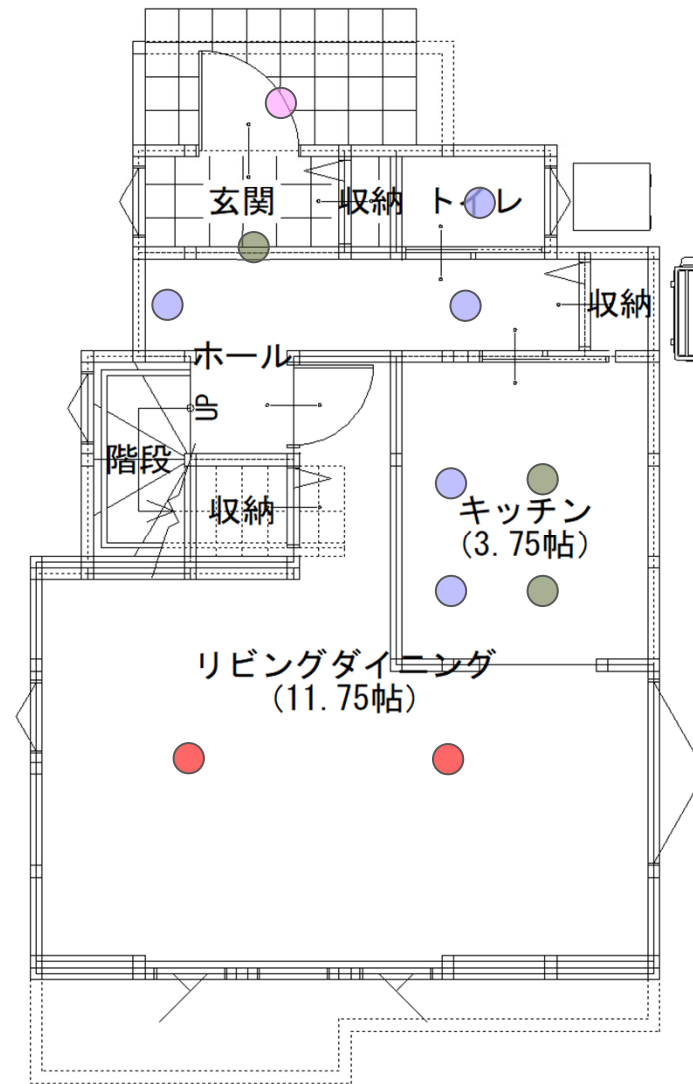

ブラック

<パナソニック>テレビドアホン 1-1タイプ VL-SE30XL

ハンズフリー 手がふさがっている時にボタンワンタッチで応答。モニターに向かって手放しでお客様とお話できます。

モニター機能 玄関先の様子を音と映像で確認できます。(室内の音は聞こえません。)

録画機能 留守中の来訪者画像を、30件まで静止画で自動録画します。

LEDライト 夜の来客でも見やすいライト搭載。(カメラレンズの向きによってはライトが届かず顔の認識がしにくくなります。)

奥行きすっきり
奥行 約29mm

作成日 2022/04/29	
変更日 2022/**/**	変更日 2022/**/**
変更日 2022/**/**	変更日 2022/**/**
変更日 2022/**/**	変更日 2022/**/**

工事課	設計担当	IC担当
	推名	山田

外構

■注意事項■

カラーサンプルは印刷物の為、実物と異なる場合がございます。

外 構

エントランスポール<Panasonic>アーキフレーム Jタイプ(LED表札灯付)