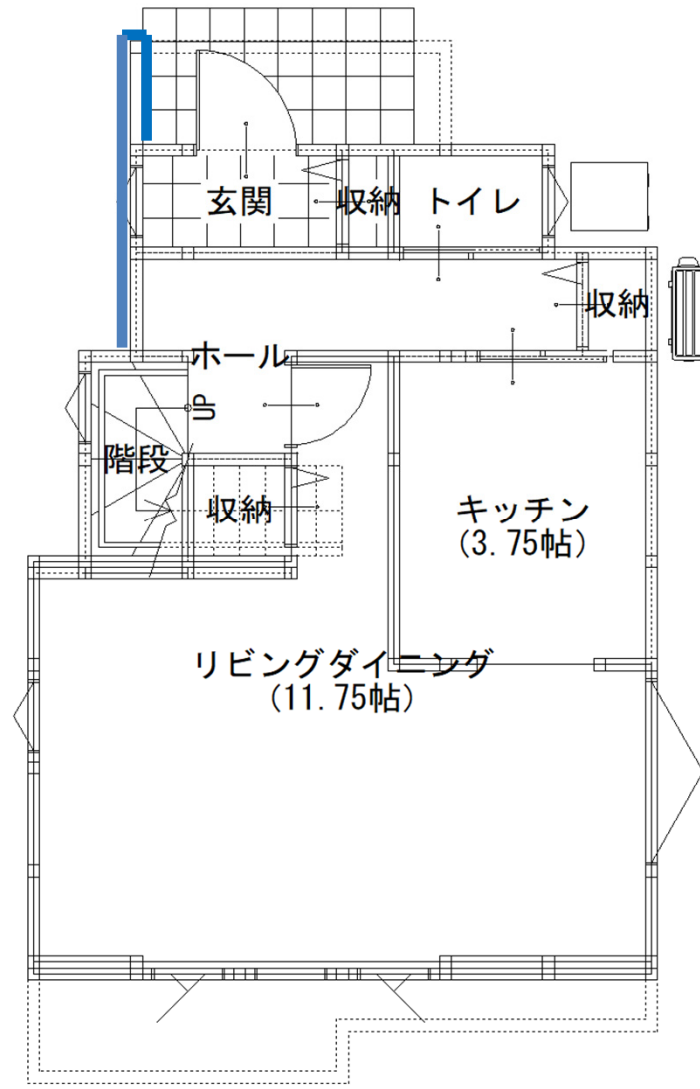

海老名市国分北1丁目 1号棟

作成日 2022/04/29	
変更日 2022/**/**	変更日 2022/**/**
変更日 2022/**/**	変更日 2022/**/**
変更日 2022/**/**	変更日 2022/**/**

工事課	設計担当	IC担当
	椎名	山田

■注意事項■

外壁張り分け用の図面となります。
承認図面と異なる形状箇所は承認図面を優先致します。

青ライン:アクセントサイディング②
※バルコニー内側はベースサイディングとなります。

First Floor Plan

Second Floor Plan

作成日 2022/04/29	
変更日 2022/**/**	変更日 2022/**/**
変更日 2022/**/**	変更日 2022/**/**
変更日 2022/**/**	変更日 2022/**/**

工事課	設計担当	IC担当
		

外観

パース・画像は印刷の特性上実物と多少異なる場合があります。またパースの外構や雨樋など反映されない箇所があります。承認図面と異なる箇所は、承認図面を優先致します。