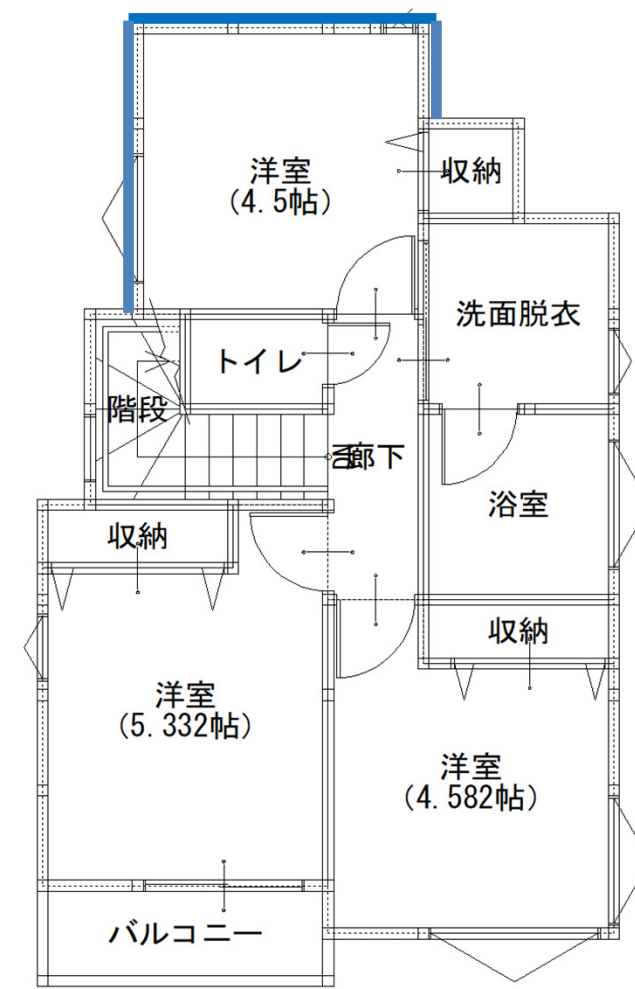

海老名市国分北1丁目 1号棟

作成日 2022/04/29	
変更日 2022/**/**	変更日 2022/**/**
変更日 2022/**/**	変更日 2022/**/**
変更日 2022/**/**	変更日 2022/**/**

工事課	設計担当	IC担当
	椎名	山田

■注意事項■

外壁張り分け用の図面となります。
承認図面と異なる形状箇所は承認図面を優先致します。

青ライン:アクセントサイディング②
※バルコニー内側はベースサイディングとなります。

First Floor Plan

Second Floor Plan

作成日 2022/04/29	
変更日 2022/**/**	変更日 2022/**/**
変更日 2022/**/**	変更日 2022/**/**
変更日 2022/**/**	変更日 2022/**/**

工事課	設計担当	IC担当
		

外観

パース・画像は印刷の特性上実物と多少異なる場合があります。またパースの外構や雨樋など反映されない箇所があります。承認図面と異なる箇所は、承認図面を優先致します。