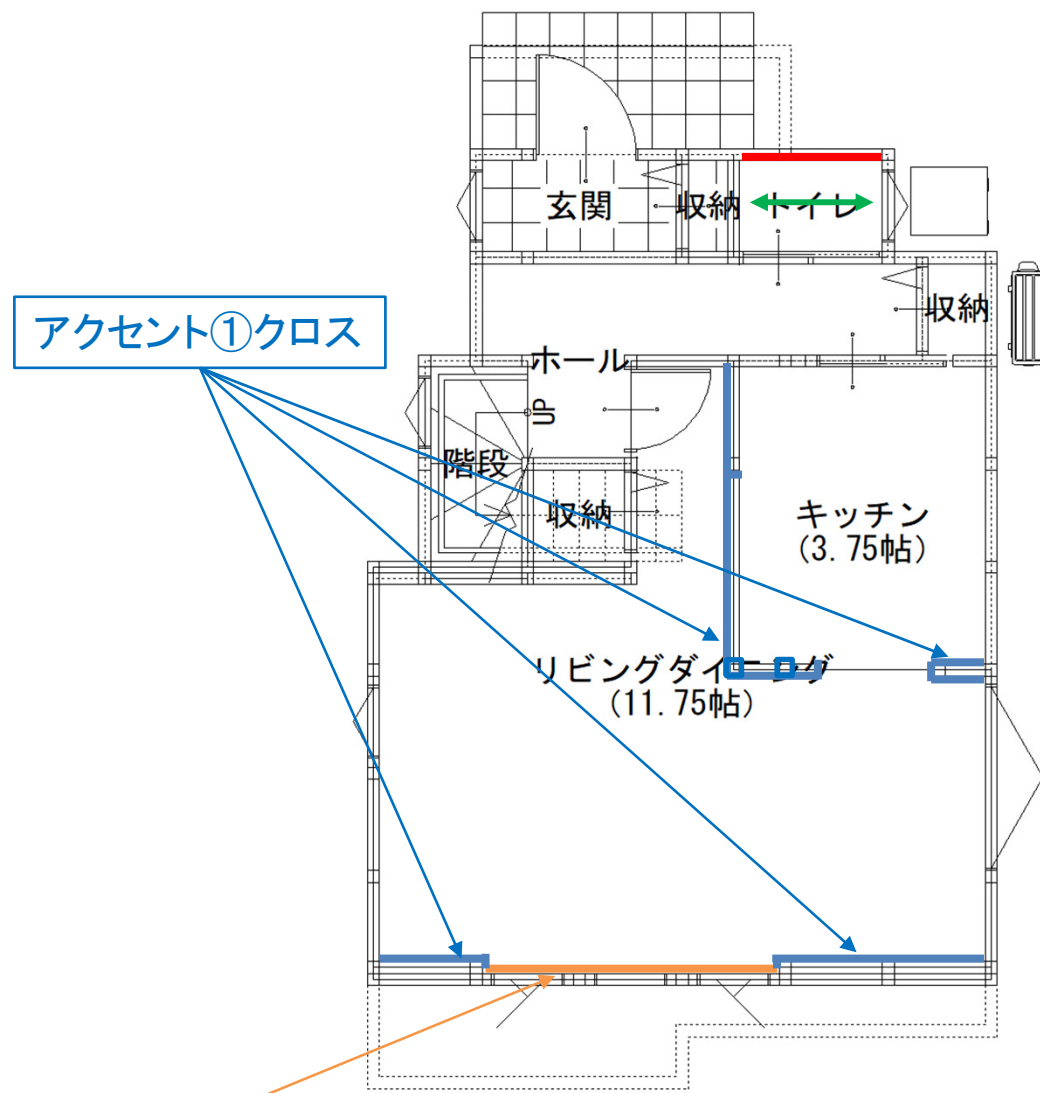

MEMO

作成日 2022/04/29	
変更日 2022/**/**	変更日 2022/**/**
変更日 2022/**/**	変更日 2022/**/**
変更日 2022/**/**	変更日 2022/**/**

工事課	設計担当	IC担当
	(推名)	(山田)

■注意事項■

ク ロ ス

- 赤:アクセントクロス
- 青:アクセント①クロス
- 橙:アクセント②クロス
- 緑⇄:床木目柄方向

First Floor Plan