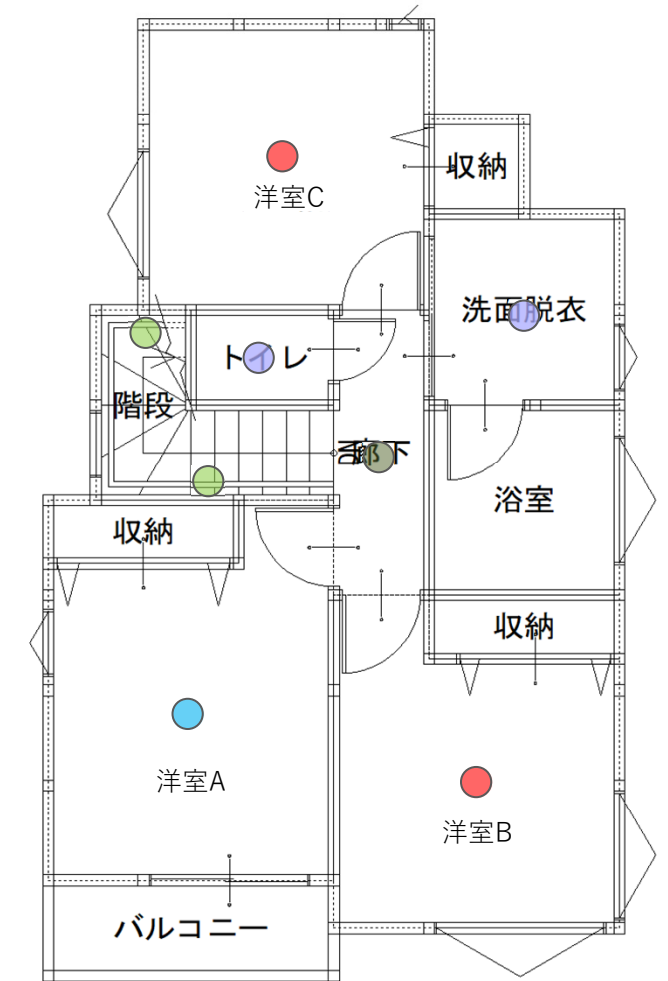

奥行きすっきり
奥行 約29mm

作成日 2022/04/29	
変更日 2022/**/**	変更日 2022/**/**
変更日 2022/**/**	変更日 2022/**/**
変更日 2022/**/**	変更日 2022/**/**

工事課	設計担当	IC担当
	推名	山田

外構

■注意事項■

カラーサンプルは印刷物の為、実物と異なる場合がございます。

外 構

エントランスポール<Panasonic>アーキフレーム Jタイプ(LED表札灯付)