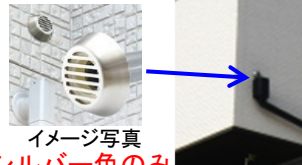

ブラック/B

イメージ写真

オーバーハング金物<Joto>
オーバーハング(穴ありタイプ)

ブラック/BK

イメージ写真

オーバーフローキャップ
<アイユ>
オーバーフロー管カバー
SOC-1
(ステンレス製)

イメージ写真
シルバー色のみ

土台水切り<Joto>
防鼠付通気水切り(鋼板製)