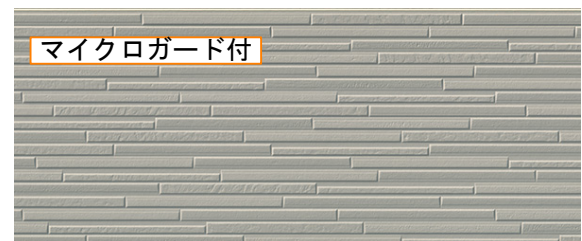

リーブMGブラック / MFX904C

アクセント[横張り] <ニチハ>モエンサイディング-M14 ブリーレ