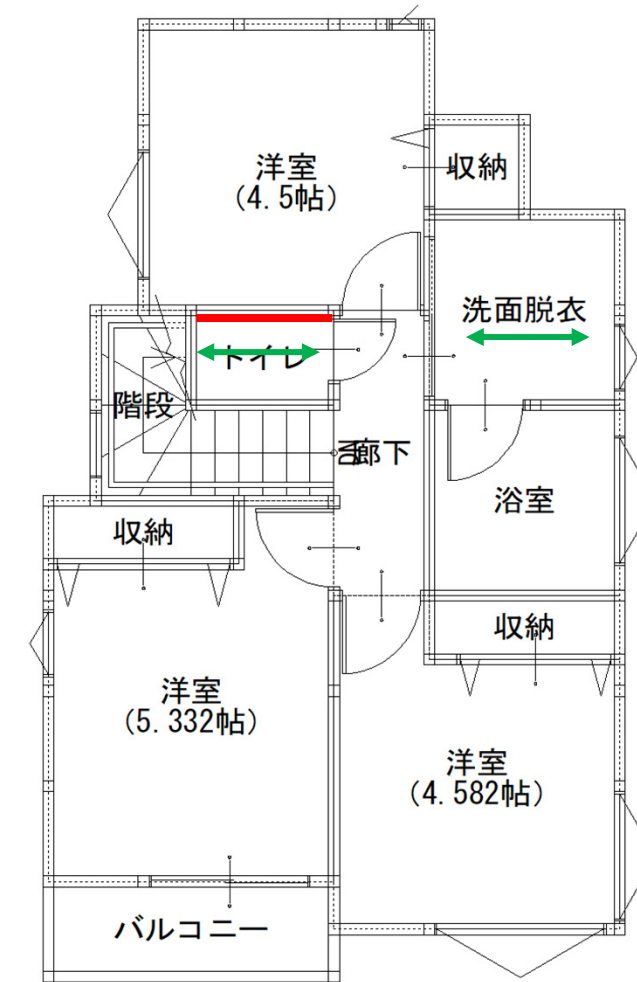

MEMO

作成日 2022/04/29	
変更日 2022/**/**	変更日 2022/**/**
変更日 2022/**/**	変更日 2022/**/**
変更日 2022/**/**	変更日 2022/**/**

工事課	設計担当	IC担当
	(推名)	(山田)

■注意事項■

ク ロ ス

- 赤:アクセントクロス
- 青:アクセント①クロス
- 橙:アクセント②クロス
- 緑⇄:床木目柄方向

First Floor Plan