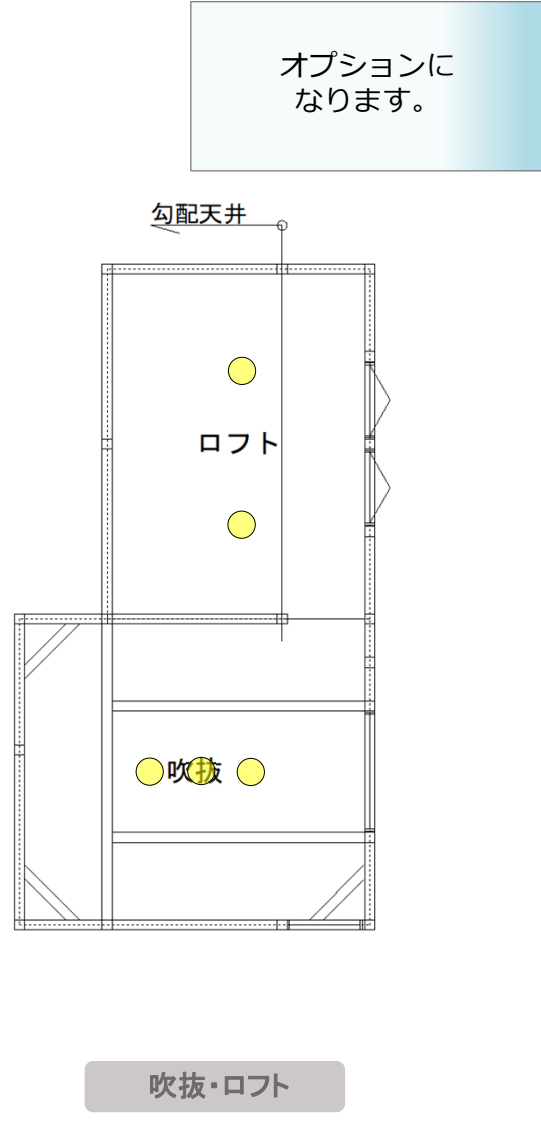

奥行きすっきり 奥行約29mm

オプションになります。

● ダイニング/洋室B・C

作成日 2022/06/05			
変更日 2022/**/**	変更日 2022/**/**	変更日 2022/**/**	変更日 2022/**/**
変更日 2022/**/**	変更日 2022/**/**	変更日 2022/**/**	変更日 2022/**/**
変更日 2022/**/**	変更日 2022/**/**	変更日 2022/**/**	変更日 2022/**/**