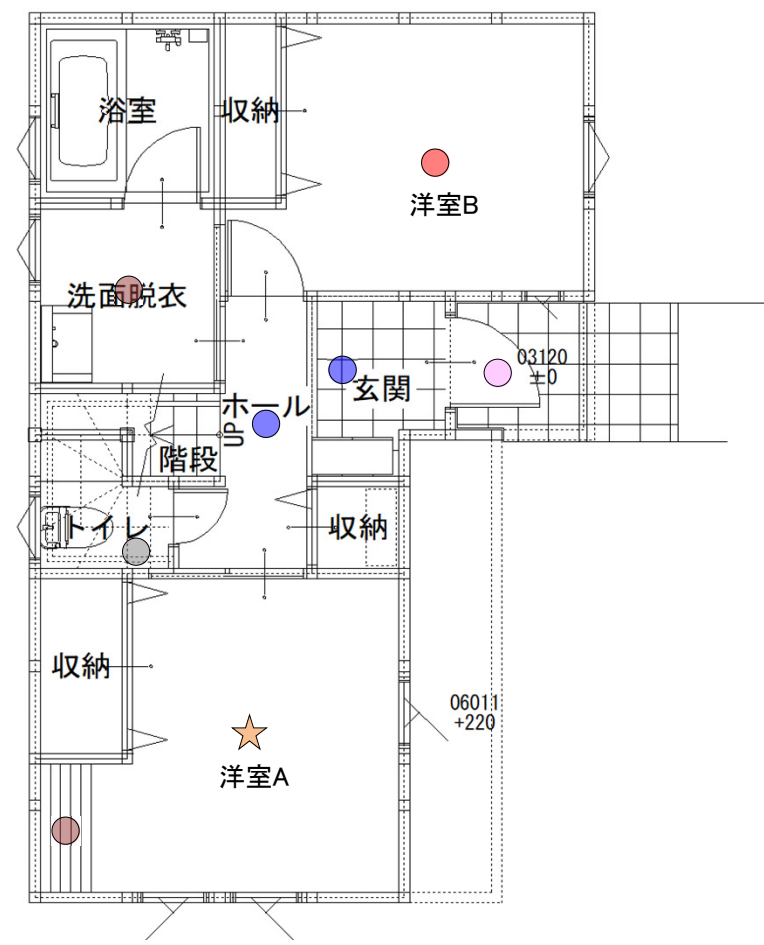

奥行きすっきり 奥行約29mm

オプションになります。

● ダイニング/洋室B・C

作成日 2022/06/05			
変更日 2022/**/**	変更日 2022/**/**	変更日 2022/**/**	変更日 2022/**/**
変更日 2022/**/**	変更日 2022/**/**	変更日 2022/**/**	変更日 2022/**/**
変更日 2022/**/**	変更日 2022/**/**	変更日 2022/**/**	変更日 2022/**/**