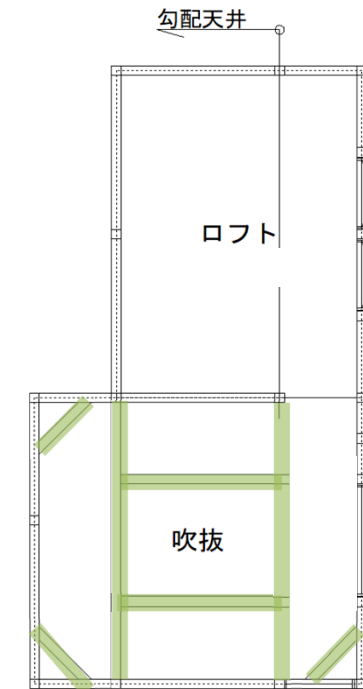

工事課	設計担当	ICチェック	IC担当
	椎名	金子	山田

■注意事項■

ク ロ ス

- 青:アクセントクロス①
- 橙:アクセントクロス②
- 緑:梁・火打ちクロス
- ※梁・火打ちクロス木目柄方向は長手方に向施工

アクセントクロス②

2階フロア

アクセントクロス①

吹抜・ロフト