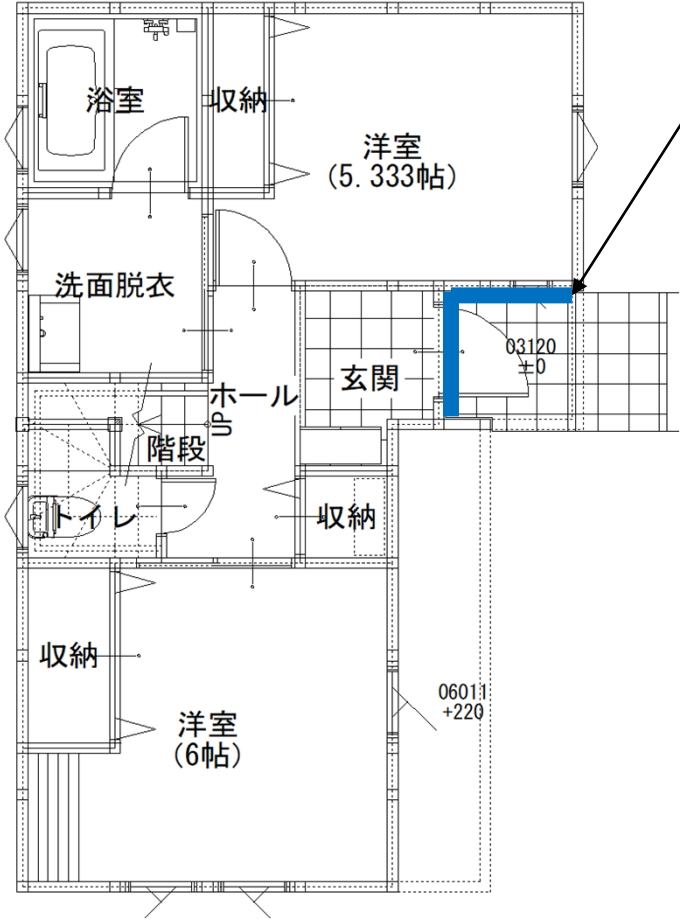

工事課	設計担当	ICチェック	IC担当
	椎名	金子	山田

■注意事項■

外壁張り分け用の図面となります。
承認図面と異なる形状箇所は承認図面を優先致します。

青ライン:アクセントサイディング
※バルコニー内側はベースサイディングとなります。

出隅材:ベースサイディング

1階フロア

作成日 2022/06/05		工事課	設計担当	ICチェック	IC担当
変更日 2022/**/**	変更日 2022/**/**	(推名)	(金子)	(山)	
変更日 2022/**/**	変更日 2022/**/**				
変更日 2022/**/**	変更日 2022/**/**				