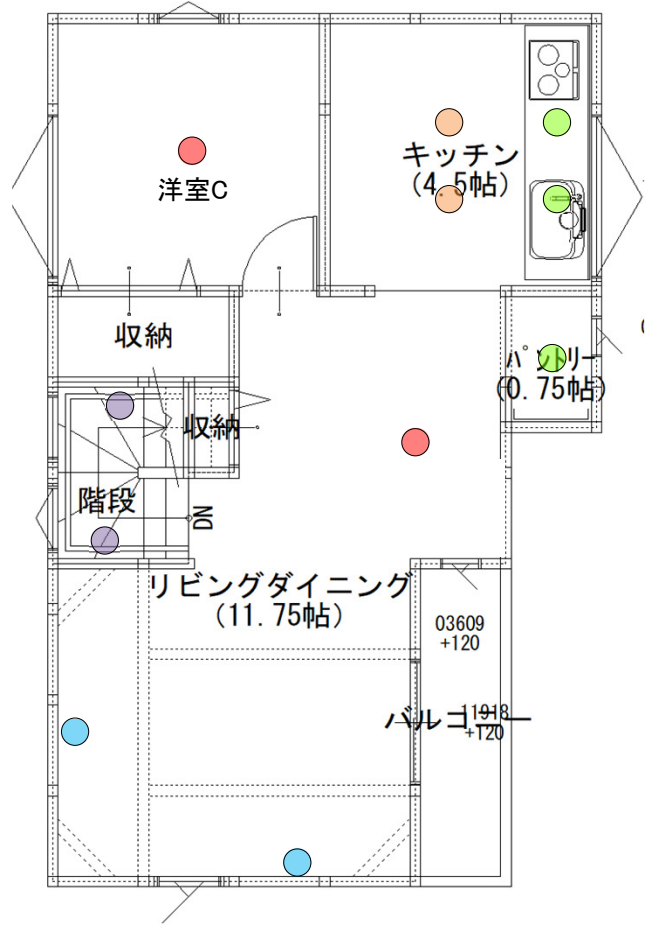

奥行きすっきり 奥行約29mm

オプションになります。

● ダイニング/洋室B・C

作成日 2022/06/05			
変更日 2022/**/**	変更日 2022/**/**	変更日 2022/**/**	変更日 2022/**/**
変更日 2022/**/**	変更日 2022/**/**	変更日 2022/**/**	変更日 2022/**/**
変更日 2022/**/**	変更日 2022/**/**	変更日 2022/**/**	変更日 2022/**/**