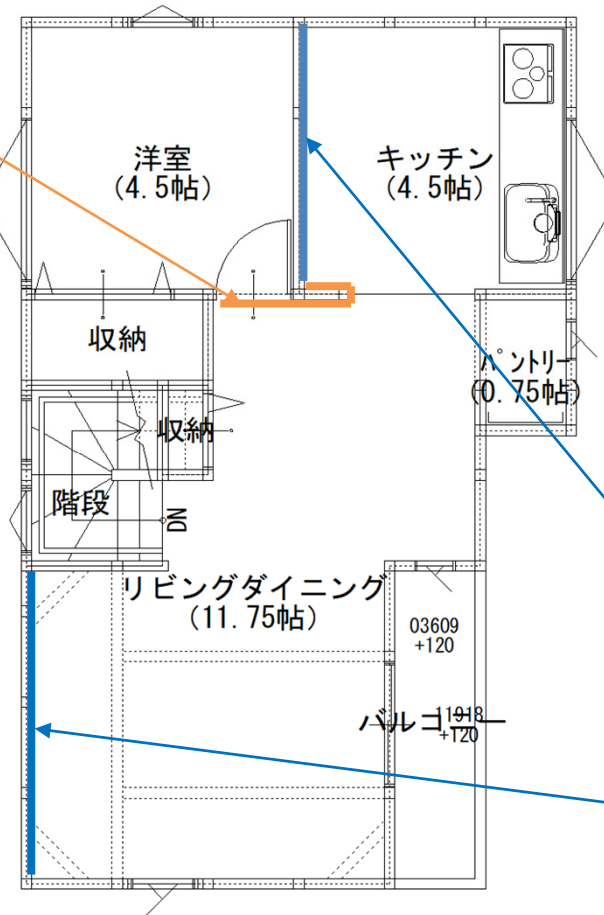

作成日 2022/06/05			
変更日 2022/**/**	変更日 2022/**/**	変更日 2022/**/**	変更日 2022/**/**
変更日 2022/**/**	変更日 2022/**/**	変更日 2022/**/**	変更日 2022/**/**
変更日 2022/**/**	変更日 2022/**/**	変更日 2022/**/**	変更日 2022/**/**

工事課	設計担当	ICチェック	IC担当
	椎名	金子	山田

■注意事項■

ク ロ ス

- 青:アクセントクロス①
- 橙:アクセントクロス②
- 緑:梁・火打ちクロス
- ※梁・火打ちクロス木目柄方向は長手方に向施工

アクセントクロス②

2階フロア

アクセントクロス①